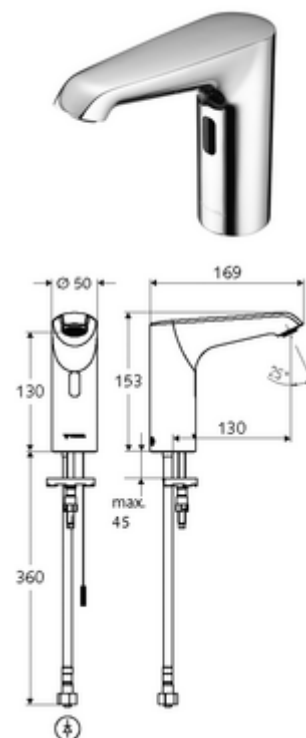

Číslo položky: 00 219 06 99

elektronická umyvadlová armatura XERIS E HD-K mid. - vysokotlaká studená voda/předmíchaná voda

Řízeno infračerveným senzorem. Exkluzivní napájení proudem. Vhodné pro propojení s SCHELL systémem vodního hospodaření SWS. Parametrizace pomocí SCHELL Single Control SSC. připraveno pro napájení přes SCHELL SWS systém nebo centrální zdroj

obsah balení

- infračervený senzor armatury s jedním otvorem
 - infračervený elektronický senzor, programovatelný
 - axiální magnetický ventil 6 V s předfiltrem
 - Perlátor
 - připojovací kabel 220 mm, s konektorem 3pólovým, třída ochrany IP 65
- Flexibilní připojovací hadice Clean-Fix S G 3/8 vnitřní závit x 400 mm, s integrovanou zpětnou klapkou (RV, EN 1717: EB) a předfiltrem
- Upevňovací materiál pro montáž umyvadla

rohový ventil s regulační funkcí COMFORT s s filtrem	obj. č.: 05 430 06 99
umyvadlový výtokový ventil OPEN	obj. č.: 02 002 06 99 nebo
umyvadlový výtokový ventil PUSH OPEN	obj. č.: 02 000 06 99 nebo

Volitelné napájení proudem přes zdroj sběrnice