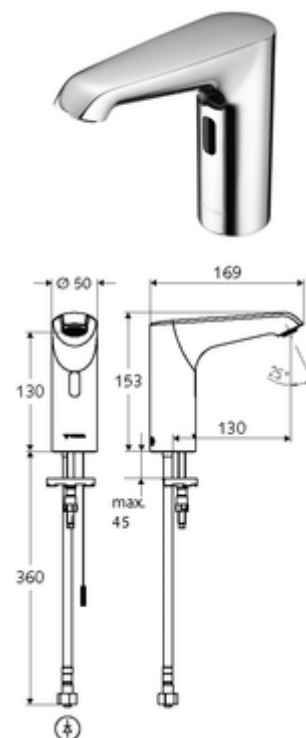

### obsah balení

- infračervený senzor armatury s jedním otvorem
  - infračervený elektronický senzor, programovatelný
  - axiální magnetický ventil 6 V s předfiltrem
  - Perlátor
  - připojovací kabel 220 mm, s konektorem 3pólovým, třída ochrany IP 65
- Flexibilní připojovací hadice Clean-Fix S G 3/8 vnitřní závit x 400 mm, s integrovanou zpětnou klapkou (RV, EN 1717: EB) a předfiltrem
- Upeňovací materiál pro montáž umyvadla