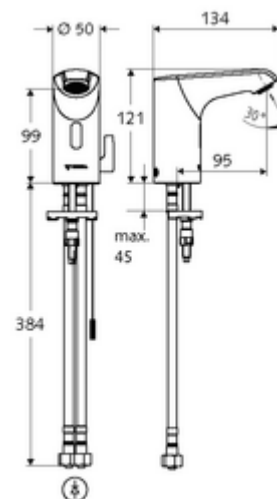

Číslo položky: 00 221 06 99

elektronická umyvadlová armatura XERIS E HD-M small - vysokotlaká smíchaná voda

Řízeno infračerveným senzorem. Exkluzivní napájení proudem. Vhodné pro propojení s SCHELL systémem vodního hospodaření SWS. Parametrizace pomocí SCHELL Single Control SSC. připraveno pro napájení přes SCHELL SWS systém nebo centrální zdroj

obsah balení

- infračervený senzor armatury s jedním otvorem
 - Regulátor teploty
 - infračervený elektronický senzor, programovatelný
 - axiální magnetický ventil 6 V s předfiltrem
 - Perlátor
 - připojovací kabel 250 mm, s konektorem 3pólovým, třída ochrany IP 65
- 2 flexibilní přípojné hadice Clean-Fix S G 3/8 vnitřní závit x 400 mm, s integrovanou zpětnou klapkou (RV, EN 1717: EB) a předfiltrem
- Upevňovací materiál pro montáž umyvadla