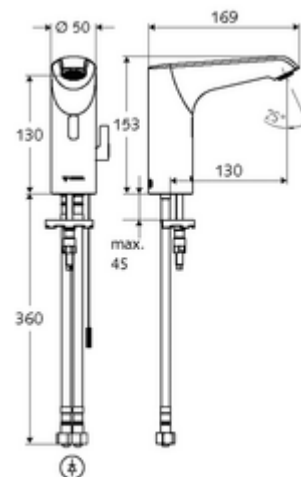

obsah balení

- infračervený senzor armatury s jedním otvorem
 - Regulátor teploty
 - infračervený elektronický senzor, programovatelný
 - axiální magnetický ventil 6 V s předfiltrem
 - Perlátor
 - připojovací kabel 220 mm, s konektorem 3pólovým, třída ochrany IP 65
- 2 flexibilní přípojné hadice Clean-Fix S G 3/8 vnitřní závit x 400 mm, s integrovanou zpětnou klapkou (RV, EN 1717: EB) a předfiltrem
- Upevňovací materiál pro montáž umyvadla