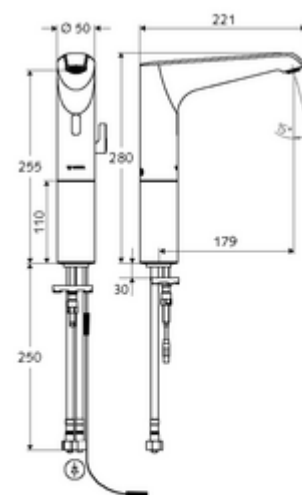

Číslo položky: 00 223 06 99

elektronická umyvadlová armatura XERIS E HD-M large - vysokotlaká smíchaná voda

Řízeno infračerveným senzorem. Exkluzivní napájení proudem. Vhodné pro propojení s SCHELL systémem vodního hospodaření SWS. Parametrizace pomocí SCHELL Single Control SSC. připraveno pro napájení přes SCHELL SWS systém nebo centrální zdroj

obsah balení

- infračervený senzor armatury s jedním otvorem
 - Regulátor teploty
 - infračervený elektronický senzor, programovatelný
 - Prodloužení trubky stojanu
 - axiální magnetický ventil 6 V s předfiltrem
 - Perlátor
 - připojovací kabel 350 mm, s konektorem 3pólovým, třída ochrany IP 65
- 2 flexibilní přípojné hadice Clean-Fix S G 3/8 vnitřní závit x 500 mm, s integrovanou zpětnou klapkou (RV, EN 1717: EB) a předfiltrem
- Upevňovací materiál pro montáž umyvadla