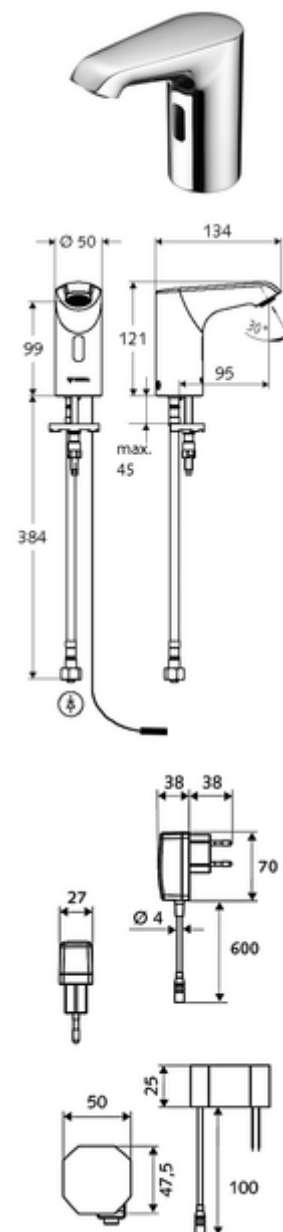

technické údaje

- možnost nastavení pomocí SWS SSC
  - Programování přes přibližovací reflex (vyp/zap)
  - Dosah senzoru (krátký/střední/dlouhý)
  - Max. doba chodu (1-360 s)
  - Doba doběhu (0,6 - 60 s)
  - hygienický proplach (vyp/5-600 s, každých 1-240 hodin po posledním spláchnutí/ každých 1-240 hod)
  - Trvalé splachování pro termickou dezinfekci s ochranou proti opaření (vyp/15-600 s)
  - Trvalý průtok (vyp/15-600 s)
  - Energetický úsporný režim (vyp/1-254 h po posledním použití)
  - Zastavení čištění (vyp/60-360 s)
- možnost nastavení přiblížením ruky
  - Dosah senzoru (krátký/střední/dlouhý)
  - hygienický proplach (vyp/30 s, každých 24 hodin po posledním spláchnutí/ každých 24 hod)
  - Trvalé splachování pro termickou dezinfekci s ochranou proti opaření (vyp/300 s/120 s)
  - Zastavení čištění (vyp/60 s)
- průtok: max. 5 l/min závislé na tlaku
- průtok: 1,0 - 5,0 bar
- Max. klidový tlak: 8 bar
- Max. provozní teplota: 70 °C (80 °C pro termickou dezinfekci)
- materiál: Tělo mosaz; Díly vedoucí vodu plast
- povrch: chrom
- Přípojka: G 3/8 vnitřní závit
- Zertifikate: PA-IX 29072/IO, Belgaqua
- třída hluku: I
- třída průtoku: O

údaje o dodání

- hmotnost: 1,64 kg/kus