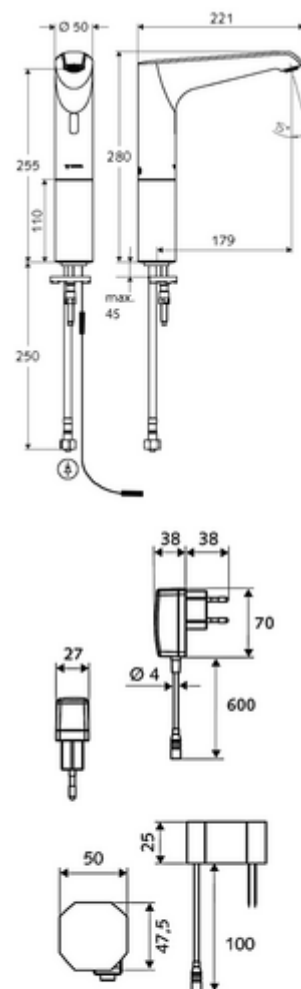

údaje o dodání

- hmotnost: 2,54 kg/kus