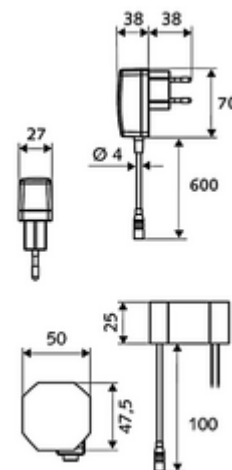

technické údaje

- možnost nastavení pomocí SWS SSC
  - Dosah senzoru (krátký/střední/dlouhý)
  - Programování přes přibližovací reflex (vyp/zap)
  - Max. doba chodu (1-360 s)
  - Doba doběhu (0,6 - 60 s)
  - hygienický proplach (vyp/5-600 s, každých 1-240 hodin po posledním spláchnutí/ každých 1-240 hod)
  - Trvalé splachování pro termickou dezinfekci s ochranou proti opaření (vyp/15-600 s)
  - Trvalý průtok (vyp/15-600 s)
  - Energetický úsporný režim (vyp/1-254 h po posledním použití)
  - Zastavení čištění (vyp/60-360 s)
- možnost nastavení přiblížením ruky
  - Dosah senzoru (krátký/střední/dlouhý)
  - hygienický proplach (vyp/30 s, každých 24 hodin po posledním spláchnutí/ každých 24 hod)
  - Trvalé splachování pro termickou dezinfekci s ochranou proti opaření (vyp/300 s/120 s)
  - Zastavení čištění (vyp/60 s)
- průtok: max. 5 l/min závislé na tlaku
- průtok: 1,0 - 5,0 bar
- Max. klidový tlak: 8 bar
- Max. provozní teplota: 70 °C (80 °C pro termickou dezinfekci)
- materiál: Tělo mosaz; Díly vedoucí vodu plast
- povrch: chrom
- Zertifikate: PA-IX 29072/IO, Belgaqua
- třída hluku: I
- třída průtoku: O

údaje o dodání

- hmotnost: 1,72 kg/kus
- jednotka balení: 1