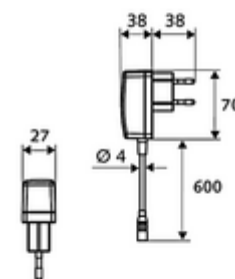

technické údaje

- možnost nastavení pomocí SWS SSC
  - Dosah senzoru (krátký/střední/dlouhý)
  - Programování přes přibližovací reflex (vyp/zap)
  - Max. doba chodu (1-360 s)
  - Doba doběhu (0,6 - 60 s)
  - hygienický proplach (vyp/5-600 s, každých 1-240 hodin po posledním spláchnutí/ každých 1-240 hod)
  - Trvalé splachování pro termickou dezinfekci s ochranou proti opaření (vyp/15-600 s)
  - Trvalý průtok (vyp/15-600 s)
  - Energetický úsporný režim (vyp/1-254 h po posledním použití)
  - Zastavení čištění (vyp/60-360 s)
- možnost nastavení přiblížením ruky
  - Dosah senzoru (krátký/střední/dlouhý)
  - hygienický proplach (vyp/30 s, každých 24 hodin po posledním spláchnutí/ každých 24 hod)
  - Trvalé splachování pro termickou dezinfekci s ochranou proti opaření (vyp/300 s/120 s)
  - Zastavení čištění (vyp/60 s)
- průtok: max. 5 l/min závislé na tlaku
- průtok: 1,0 - 5,0 bar
- Max. klidový tlak: 8 bar
- Max. provozní teplota: 70 °C (80 °C pro termickou dezinfekci)
- materiál: Tělo mosaz; Díly vedoucí vodu plast
- povrch: chrom
- Přípojka: 2x G 3/8 vnitřní závit
- Zertifikate: PA-IX 29072/IO, Belgaqua
- třída hluku: I
- třída průtoku: O