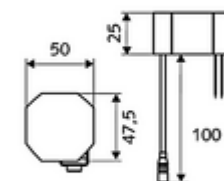

technické údaje

- možnost nastavení pomocí SWS SSC
  - Dosah senzoru (krátký/střední/dlouhý)
  - Programování přes přibližovací reflex (vyp/zap)
  - Max. doba chodu (1-360 s)
  - Doba doběhu (0,6 - 60 s)
  - hygienický proplach (vyp/5-600 s, každých 1-240 hodin po posledním spláchnutí/ každých 1-240 hod)
  - Trvalé splachování pro termickou dezinfekci s ochranou proti opaření (vyp/15-600 s)
  - Trvalý průtok (vyp/15-600 s)
  - Energetický úsporný režim (vyp/1-254 h po posledním použití)
  - Zastavení čištění (vyp/60-360 s)
- možnost nastavení přiblížením ruky
  - Dosah senzoru (krátký/střední/dlouhý)
  - hygienický proplach (vyp/30 s, každých 24 hodin po posledním spláchnutí/ každých 24 hod)
  - Trvalé splachování pro termickou dezinfekci s ochranou proti opaření (vyp/300 s/120 s)
  - Zastavení čištění (vyp/60 s)
- průtok: max. 5 l/min závislé na tlaku
- průtok: 1,0 - 5,0 bar
- Max. klidový tlak: 8 bar
- Max. provozní teplota: 70 °C (80 °C pro termickou dezinfekci)
- materiál: Tělo mosaz; Díly vedoucí vodu plast
- povrch: chrom
- Přípojka: 2x G 3/8 vnitřní závit
- Zertifikate: PA-IX 29072/IO, Belgaqua
- třída hluku: I
- třída průtoku: O