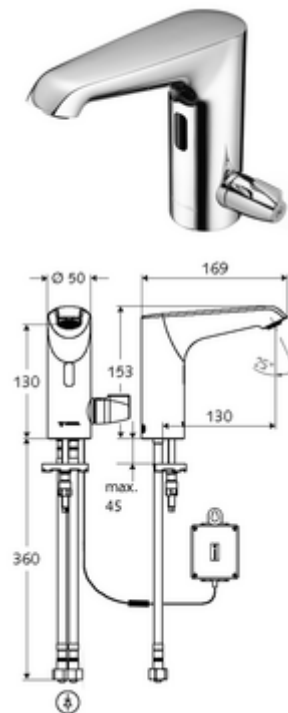

Číslo položky: 00 232 06 99

elektronická umyvadlová armatura XERIS E T HD-M mid. - vysokotlaká smíchaná voda, termostat ThermoProtect

Řízeno infračerveným senzorem. Bateriový provoz. Vhodné pro propojení s SCHELL systémem vodního hospodaření SWS. Parametrizace pomocí SCHELL Single Control SSC.

obsah balení

- infračervený senzor armatury s jedním otvorem
 - ThermoProtect termostat podle EN 1111, teplotní pojistka (tovární nastavení na 38 °C), ochrana proti opaření při výpadku přívodu studené vody
 - infračervený elektronický senzor, programovatelný
 - axiální magnetický ventil 6 V s předfiltrem
 - Perlátor
 - připojovací kabel 220 mm, s konektorem 3pólovým, třída ochrany IP 65
- Příhrádka na baterii 6 V, třída ochrany IP 65
- 4x AA alkalické baterie 1,5 V
- 2 flexibilní přípojné hadice Clean-Fix S G 3/8 vnitřní závit x 400 mm, s integrovanou zpětnou klapkou (RV, EN 1717: EB) a předfiltrem
- Upevňovací materiál pro montáž umyvadla