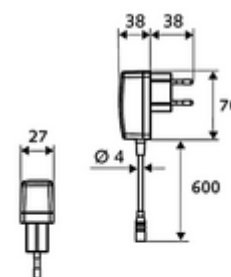

obsah balení

- infračervený senzor armatury s jedním otvorem
 - ThermoProtect termostat podle EN 1111, teplotní pojistka (tovární nastavení na 38 °C), ochrana proti opaření při výpadku přívodu studené vody
 - infračervený elektronický senzor, programovatelný
 - axiální magnetický ventil 6 V s předfiltrem
 - Perlátor
 - připojovací kabel 220 mm, s konektorem 3pólovým, třída ochrany IP 65
- Zástrčkový síťový zdroj 9 V DC, 100-240 V AC, 50-60 Hz
- 2 flexibilní přípojné hadice Clean-Fix S G 3/8 vnitřní závit x 400 mm, s integrovanou zpětnou klapkou (RV, EN 1717: EB) a předfiltrem
- Upevňovací materiál pro montáž umyvadla