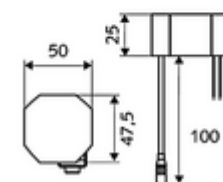

obsah balení

- infračervený senzor armatury s jedním otvorem
 - ThermoProtect termostat podle EN 1111, teplotní pojistka (tovární nastavení na 38 °C), ochrana proti opaření při výpadku přívodu studené vody
 - infračervený elektronický senzor, programovatelný
 - axiální magnetický ventil 6 V s předfiltrem
 - Perlátor
 - připojovací kabel 220 mm, s konektorem 3pólovým, třída ochrany IP 65
- Zástrčkový síťový zdroj 9 V DC, 100-240 V AC, 50-60 Hz
- 2 flexibilní přípojné hadice Clean-Fix S G 3/8 vnitřní závit x 400 mm, s integrovanou zpětnou klapkou (RV, EN 1717: EB) a předfiltrem
- Upevňovací materiál pro montáž umyvadla