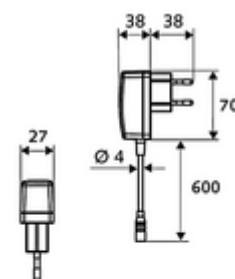

obsah balení

- infračervený senzor armatury s jedním otvorem
 - ThermoProtect termostat podle EN 1111, teplotní pojistka (tovární nastavení na 38 °C), ochrana proti opaření při výpadku přívodu studené vody
 - infračervený elektronický senzor, programovatelný
 - axiální magnetický ventil 6 V s předfiltrem
 - Perlátor
 - připojovací kabel 220 mm, s konektorem 3pólovým, třída ochrany IP 65
- Zástrčkový síťový zdroj 9 V DC, 100-240 V AC, 50-60 Hz
- 2 flexibilní přípojné hadice Clean-Fix S G 3/8 vnitřní závit x 400 mm, s integrovanou zpětnou klapkou (RV, EN 1717: EB) a předfiltrem
- Upevňovací materiál pro montáž umyvadla