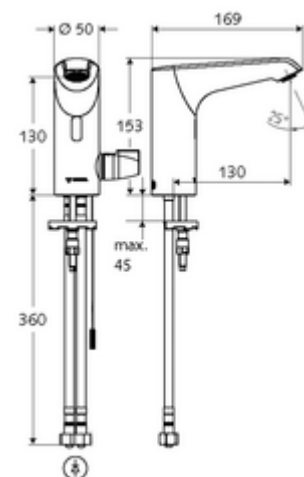

obsah balení

- infračervený senzor armatury s jedním otvorem
 - ThermoProtect termostat podle EN 1111, teplotní pojistka (tovární nastavení na 38 °C), ochrana proti opaření při výpadku přívodu studené vody
 - infračervený elektronický senzor, programovatelný
 - axiální magnetický ventil 6 V s předfiltrem
 - Perlátor
 - připojovací kabel 220 mm, s konektorem 3pólovým, třída ochrany IP 65
- Zástrčkový síťový zdroj 9 V DC, 100-240 V AC, 50-60 Hz
- 2 flexibilní přípojné hadice Clean-Fix S G 3/8 vnitřní závit x 400 mm, s integrovanou zpětnou klapkou (RV, EN 1717: EB) a předfiltrem
- Upevňovací materiál pro montáž umyvadla