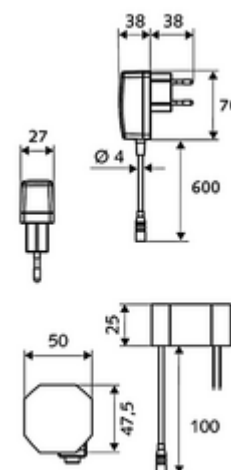

technické údaje

- možnost nastavení pomocí SWS SSC
  - Programování přes přibližovací reflex (vyp/zap)
  - Dosah senzoru (krátký/střední/dlouhý)
  - Max. doba chodu (1-360 s)
  - Doba doběhu (0,6 - 60 s)
  - hygienický proplach (vyp/5-600 s, každých 1-240 hodin po posledním spláchnutí/ každých 1-240 hod)
  - Trvalé splachování pro termickou dezinfekci s ochranou proti opaření (vyp/15-600 s)
  - Trvalý průtok (vyp/15-600 s)
  - Energetický úsporný režim (vyp/1-254 h po posledním použití)
  - Zastavení čištění (vyp/60-360 s)
- možnost nastavení přiblížením ruky
  - Dosah senzoru (krátký/střední/dlouhý)
  - hygienický proplach (vyp/30 s, každých 24 hodin po posledním spláchnutí/ každých 24 hod)
  - Trvalé splachování pro termickou dezinfekci s ochranou proti opaření (vyp/300 s/120 s)
  - Zastavení čištění (vyp/60 s)
- Termická dezinfekce: možné, po odblokování teplotní pojistky
- průtok: max. 5 l/min závislé na tlaku
- průtok: 1,0 - 5,0 bar
- Max. klidový tlak: 8 bar
- Max. provozní teplota: 70 °C (80 °C pro termickou dezinfekci)
- materiál: Tělo mosaz; Díly vedoucí vodu plast
- povrch: chrom
- Přípojka: 2x G 3/8 vnitřní závit
- Zertifikate: PA-IX 29073/IO, Belgaqua
- třída hluku: I
- třída průtoku: O