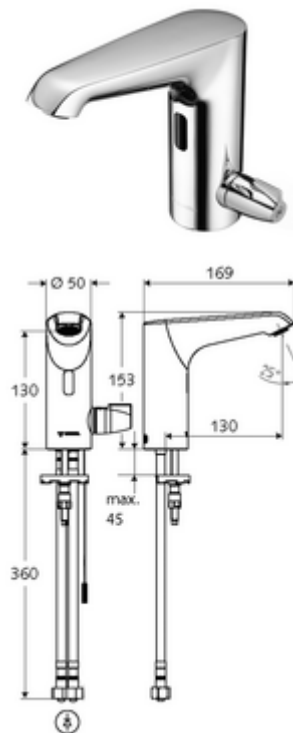

Číslo položky: 00 233 06 99

elektronická umyvadlová armatura XERIS E T HD-M mid. - vysokotlaká smíchaná voda, termostat ThermoProtect

Řízeno infračerveným senzorem. Síťový provoz (zástrčková síťová jednotka). Vhodné pro propojení s SCHELL systémem vodního hospodaření SWS. Parametrizace pomocí SCHELL Single Control SSC.

obsah balení

- infračervený senzor armatury s jedním otvorem
 - ThermoProtect termostat podle EN 1111, teplotní pojistka (tovární nastavení na 38 °C), ochrana proti opaření při výpadku přívodu studené vody
 - infračervený elektronický senzor, programovatelný
 - axiální magnetický ventil 6 V s předfiltrem
 - Perlátor
 - připojovací kabel 220 mm, s konektorem 3pólovým, třída ochrany IP 65
- Zástrčkový síťový zdroj 9 V DC, 100-240 V AC, 50-60 Hz
- 2 flexibilní přípojné hadice Clean-Fix S G 3/8 vnitřní závit x 400 mm, s integrovanou zpětnou klapkou (RV, EN 1717: EB) a předfiltrem
- Upevňovací materiál pro montáž umyvadla