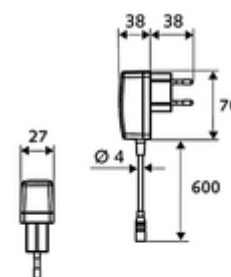

obsah balení

- infračervený senzor armatury s jedním otvorem
 - ThermoProtect termostat podle EN 1111, teplotní pojistka (tovární nastavení na 38 °C), ochrana proti opaření při výpadku přívodu studené vody
 - infračervený elektronický senzor, programovatelný
 - axiální magnetický ventil 6 V s předfiltrem
 - Perlátor
 - připojovací kabel 220 mm, s konektorem 3pólovým, třída ochrany IP 65
- Podomítkový síťový zdroj 9 V DC, 100-240 V AC, 50-60 Hz
- 2 flexibilní přípojné hadice Clean-Fix S G 3/8 vnitřní závit x 400 mm, s integrovanou zpětnou klapkou (RV, EN 1717: EB) a předfiltrem
- Upevňovací materiál pro montáž umyvadla

údaje o dodání

- hmotnost: 2,53 kg/kus
- jednotka balení: 1

doporučené příslušenství

SSC Bluetooth®-Modul	obj. č.: 00 916 00 99
prodlužovací kabel 1,5 m	obj. č.: 51 010 00 99 nebo
prodlužovací kabel 1,5 m	obj. č.: 51 023 00 99 nebo
rohový ventil s regulační funkcí COMFORT s s filtrem	obj. č.: 05 430 06 99
umyvadlový výtokový ventil OPEN	obj. č.: 02 002 06 99 nebo
umyvadlový výtokový ventil PUSH OPEN	obj. č.: 02 000 06 99 nebo