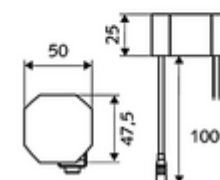

obsah balení

- infračervený senzor armatury s jedním otvorem
 - ThermoProtect termostat podle EN 1111, teplotní pojistka (tovární nastavení na 38 °C), ochrana proti opaření při výpadku přívodu studené vody
 - infračervený elektronický senzor, programovatelný
 - axiální magnetický ventil 6 V s předfiltrem
 - Perlátor
 - připojovací kabel 220 mm, s konektorem 3pólovým, třída ochrany IP 65
- Podomítkový síťový zdroj 9 V DC, 100-240 V AC, 50-60 Hz
- 2 flexibilní přípojné hadice Clean-Fix S G 3/8 vnitřní závit x 400 mm, s integrovanou zpětnou klapkou (RV, EN 1717: EB) a předfiltrem
- Upevňovací materiál pro montáž umyvadla