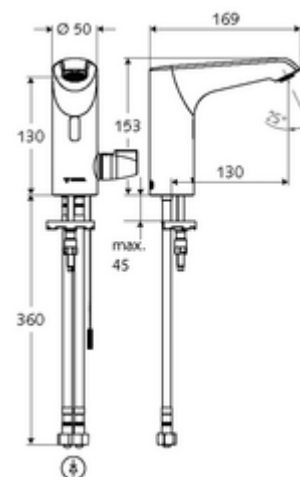

### obsah balení

- infračervený senzor armatury s jedním otvorem
  - ThermoProtect termostat podle EN 1111, teplotní pojistka (tovární nastavení na 38 °C), ochrana proti opaření při výpadku přívodu studené vody
  - infračervený elektronický senzor, programovatelný
  - axiální magnetický ventil 6 V s předfiltrem
  - Perlátor
  - připojovací kabel 220 mm, s konektorem 3pólovým, třída ochrany IP 65
- 2 flexibilní přípojné hadice Clean-Fix S G 3/8 vnitřní závit x 400 mm, s integrovanou zpětnou klapkou (RV, EN 1717: EB) a předfiltrem
- Upevňovací materiál pro montáž umyvadla