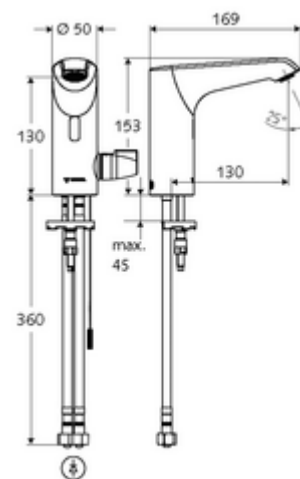

obsah balení

- infračervený senzor armatury s jedním otvorem
 - ThermoProtect termostat podle EN 1111, teplotní pojistka (tovární nastavení na 38 °C), ochrana proti opaření při výpadku přívodu studené vody
 - infračervený elektronický senzor, programovatelný
 - axiální magnetický ventil 6 V s předfiltrem
 - Perlátor
 - připojovací kabel 220 mm, s konektorem 3pólovým, třída ochrany IP 65
- 2 flexibilní přípojné hadice Clean-Fix S G 3/8 vnitřní závit x 400 mm, s integrovanou zpětnou klapkou (RV, EN 1717: EB) a předfiltrem
- Upevňovací materiál pro montáž umyvadla