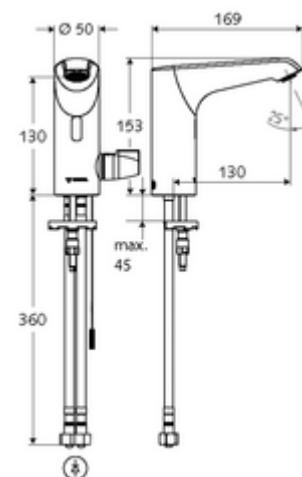

### obsah balení

- infračervený senzor armatury s jedním otvorem
  - ThermoProtect termostat podle EN 1111, teplotní pojistka (tovární nastavení na 38 °C), ochrana proti opaření při výpadku přívodu studené vody
  - infračervený elektronický senzor, programovatelný
  - axiální magnetický ventil 6 V s předfiltrem
  - Perlátor
  - připojovací kabel 220 mm, s konektorem 3pólovým, třída ochrany IP 65
- 2 flexibilní přípojné hadice Clean-Fix S G 3/8 vnitřní závit x 400 mm, s integrovanou zpětnou klapkou (RV, EN 1717: EB) a předfiltrem
- Upevňovací materiál pro montáž umyvadla