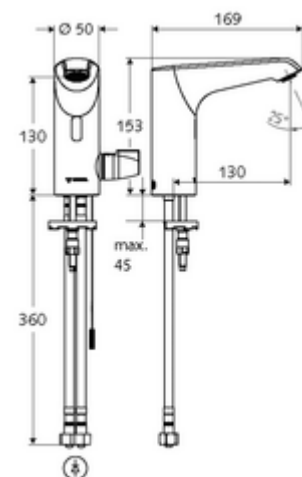

obsah balení

- infračervený senzor armatury s jedním otvorem
 - ThermoProtect termostat podle EN 1111, teplotní pojistka (tovární nastavení na 38 °C), ochrana proti opaření při výpadku přívodu studené vody
 - infračervený elektronický senzor, programovatelný
 - axiální magnetický ventil 6 V s předfiltrem
 - Perlátor
 - připojovací kabel 220 mm, s konektorem 3pólovým, třída ochrany IP 65
- 2 flexibilní přípojné hadice Clean-Fix S G 3/8 vnitřní závit x 400 mm, s integrovanou zpětnou klapkou (RV, EN 1717: EB) a předfiltrem
- Upevňovací materiál pro montáž umyvadla