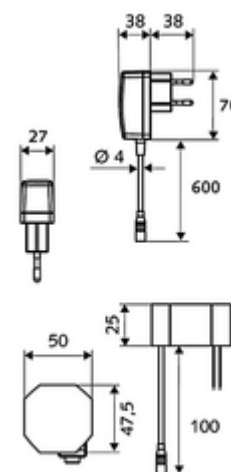

technické údaje

- možnost nastavení pomocí SWS SSC
  - Dosah senzoru (krátký/střední/dlouhý)
  - Programování přes přibližovací reflex (vyp/zap)
  - Max. doba chodu (1-360 s)
  - Doba doběhu (0,6 - 60 s)
  - hygienický proplach (vyp/5-600 s, každých 1-240 hodin po posledním spláchnutí/ každých 1-240 hod)
  - Trvalé splachování pro termickou dezinfekci s ochranou proti opaření (vyp/15-600 s)
  - Trvalý průtok (vyp/15-600 s)
  - Energetický úsporný režim (vyp/1-254 h po posledním použití)
  - Zastavení čištění (vyp/60-360 s)
- možnost nastavení přiblížením ruky
  - Dosah senzoru (krátký/střední/dlouhý)
  - hygienický proplach (vyp/30 s, každých 24 hodin po posledním spláchnutí/ každých 24 hod)
  - Trvalé splachování pro termickou dezinfekci s ochranou proti opaření (vyp/300 s/120 s)
  - Zastavení čištění (vyp/60 s)
- průtok: max. 5 l/min závislé na tlaku
- průtok: 1,0 - 5,0 bar
- Max. klidový tlak: 8 bar
- Max. provozní teplota: 70 °C (80 °C pro termickou dezinfekci)
- materiál: Tělo mosaz; Díly vedoucí vodu plast
- povrch: chrom
- Zertifikate: PA-IX 29072/IO, Belgaqua
- třída hluku: I
- třída průtoku: O

údaje o dodání

- hmotnost: 1,77 kg/kus
- jednotka balení: 1