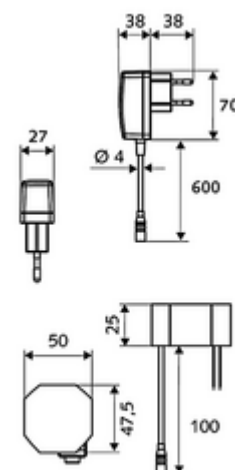

technické údaje

- možnost nastavení pomocí SWS SSC
  - Dosah senzoru (krátký/střední/dlouhý)
  - Programování přes přibližovací reflex (vyp/zap)
  - Max. doba chodu (1-360 s)
  - Doba doběhu (0,6 - 60 s)
  - hygienický proplach (vyp/5-600 s, každých 1-240 hodin po posledním spláchnutí/ každých 1-240 hod)
  - Trvalé splachování pro termickou dezinfekci s ochranou proti opaření (vyp/15-600 s)
  - Trvalý průtok (vyp/15-600 s)
  - Energetický úsporný režim (vyp/1-254 h po posledním použití)
  - Zastavení čištění (vyp/60-360 s)
- možnost nastavení přiblížením ruky
  - Dosah senzoru (krátký/střední/dlouhý)
  - hygienický proplach (vyp/30 s, každých 24 hodin po posledním spláchnutí/ každých 24 hod)
  - Trvalé splachování pro termickou dezinfekci s ochranou proti opaření (vyp/300 s/120 s)
  - Zastavení čištění (vyp/60 s)
- průtok: max. 5 l/min závislé na tlaku
- průtok: 1,0 - 5,0 bar
- Max. klidový tlak: 8 bar
- Max. provozní teplota: 70 °C (80 °C pro termickou dezinfekci)
- materiál: Tělo mosaz; Díly vedoucí vodu plast
- povrch: chrom
- Zertifikate: PA-IX 29072/IO, Belgaqua
- třída hluku: I
- třída průtoku: O

údaje o dodání

- hmotnost: 1,77 kg/kus
- jednotka balení: 1