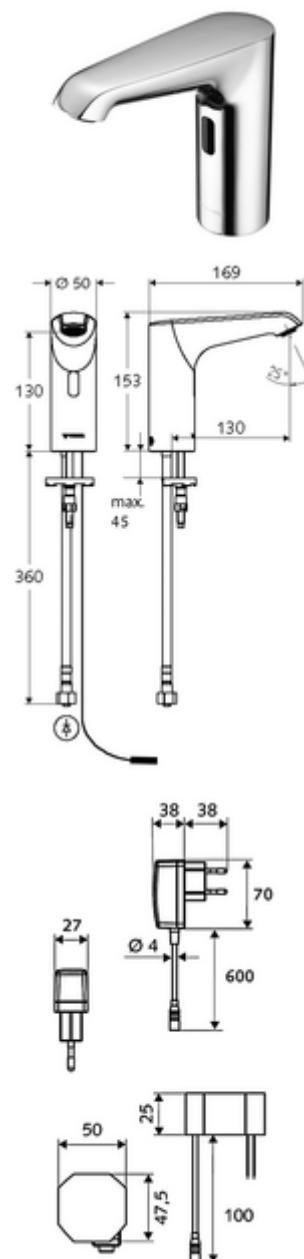

technické údaje

- možnost nastavení pomocí SWS SSC
  - Dosah senzoru (krátký/střední/dlouhý)
  - Programování přes přibližovací reflex (vyp/zap)
  - Max. doba chodu (1-360 s)
  - Doba doběhu (0,6 - 60 s)
  - hygienický proplach (vyp/5-600 s, každých 1-240 hodin po posledním spláchnutí/ každých 1-240 hod)
  - Trvalé splachování pro termickou dezinfekci s ochranou proti opaření (vyp/15-600 s)
  - Trvalý průtok (vyp/15-600 s)
  - Energetický úsporný režim (vyp/1-254 h po posledním použití)
  - Zastavení čištění (vyp/60-360 s)
- možnost nastavení přiblížením ruky
  - Dosah senzoru (krátký/střední/dlouhý)
  - hygienický proplach (vyp/30 s, každých 24 hodin po posledním spláchnutí/ každých 24 hod)
  - Trvalé splachování pro termickou dezinfekci s ochranou proti opaření (vyp/300 s/120 s)
  - Zastavení čištění (vyp/60 s)
- průtok: max. 5 l/min závislé na tlaku
- průtok: 1,0 - 5,0 bar
- Max. klidový tlak: 8 bar
- Max. provozní teplota: 70 °C (80 °C pro termickou dezinfekci)
- materiál: Tělo mosaz; Díly vedoucí vodu plast
- povrch: chrom
- Zertifikate: PA-IX 29072/IO, Belgaqua
- třída hluku: I
- třída průtoku: O

údaje o dodání

- hmotnost: 1,77 kg/kus
- jednotka balení: 1