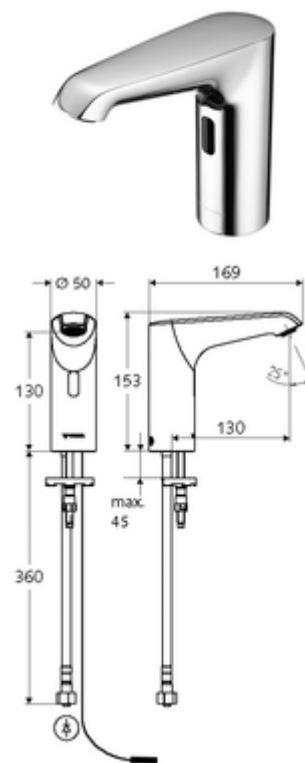

technické údaje

- možnost nastavení pomocí SWS SSC
  - Dosah senzoru (krátký/střední/dlouhý)
  - Programování přes přibližovací reflex (vyp/zap)
  - Max. doba chodu (1-360 s)
  - Doba doběhu (0,6 - 60 s)
  - hygienický proplach (vyp/5-600 s, každých 1-240 hodin po posledním spláchnutí/ každých 1-240 hod)
  - Trvalé splachování pro termickou dezinfekci s ochranou proti opaření (vyp/15-600 s)
  - Trvalý průtok (vyp/15-600 s)
  - Energetický úsporný režim (vyp/1-254 h po posledním použití)
  - Zastavení čištění (vyp/60-360 s)
- možnost nastavení přiblížením ruky
  - Dosah senzoru (krátký/střední/dlouhý)
  - hygienický proplach (vyp/30 s, každých 24 hodin po posledním spláchnutí/ každých 24 hod)
  - Trvalé splachování pro termickou dezinfekci s ochranou proti opaření (vyp/300 s/120 s)
  - Zastavení čištění (vyp/60 s)
- průtok: max. 5 l/min závislé na tlaku
- průtok: 1,0 - 5,0 bar
- Max. klidový tlak: 8 bar
- Max. provozní teplota: 70 °C (80 °C pro termickou dezinfekci)
- materiál: Tělo mosaz; Díly vedoucí vodu plast
- povrch: chrom
- Zertifikate: PA-IX 29072/IO, Belgaqua
- třída hluku: I
- třída průtoku: O

údaje o dodání

- hmotnost: 1,77 kg/kus
- jednotka balení: 1