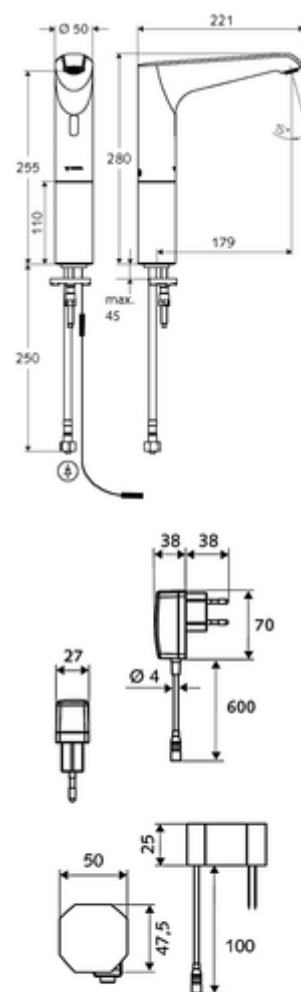

údaje o dodání

- hmotnost: 2,47 kg/kus