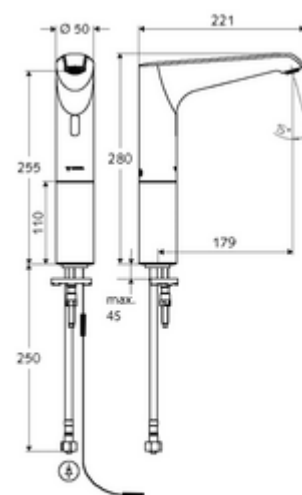

údaje o dodání

- hmotnost: 2,47 kg/kus