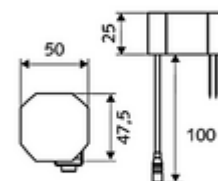

údaje o dodání

- hmotnost: 2,47 kg/kus