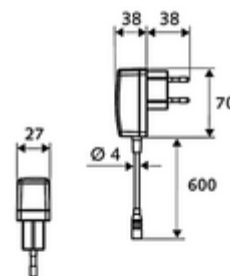

údaje o dodání

- hmotnost: 2,47 kg/kus