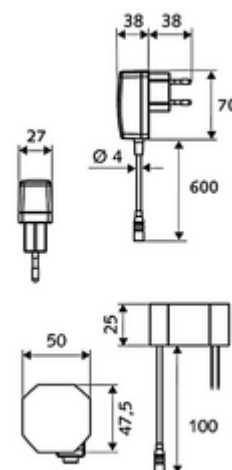

technické údaje

- možnost nastavení pomocí SWS SSC
  - Dosah senzoru (krátký/střední/dlouhý)
  - Programování přes přibližovací reflex (vyp/zap)
  - Max. doba chodu (1-360 s)
  - Doba doběhu (0,6 - 60 s)
  - hygienický proplach (vyp/5-600 s, každých 1-240 hodin po posledním spláchnutí/ každých 1-240 hod)
  - Trvalé splachování pro termickou dezinfekci s ochranou proti opaření (vyp/15-600 s)
  - Trvalý průtok (vyp/15-600 s)
  - Energetický úsporný režim (vyp/1-254 h po posledním použití)
  - Zastavení čištění (vyp/60-360 s)
- možnost nastavení přiblížením ruky
  - Dosah senzoru (krátký/střední/dlouhý)
  - hygienický proplach (vyp/30 s, každých 24 hodin po posledním spláchnutí/ každých 24 hod)
  - Trvalé splachování pro termickou dezinfekci s ochranou proti opaření (vyp/300 s/120 s)
  - Zastavení čištění (vyp/60 s)
- průtok: max. 5 l/min závislé na tlaku
- průtok: 1,0 - 5,0 bar
- Max. klidový tlak: 8 bar
- Max. provozní teplota: 70 °C (80 °C pro termickou dezinfekci)
- materiál: Tělo mosaz; Díly vedoucí vodu plast
- povrch: chrom
- Zertifikate: PA-IX 29072/IO, Belgaqua
- třída hluku: I
- třída průtoku: O