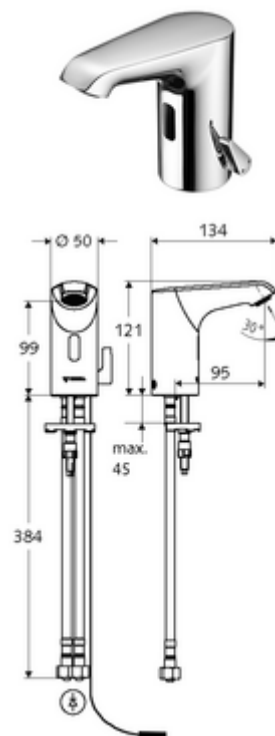

Číslo položky: 01 210 06 99

elektronická umyvadlová armatura XERIS E HD-M small - vysokotlaká smíchaná voda

Řízeno infračerveným senzorem. Síťový provoz (zástrčková síťová jednotka). Vhodné pro propojení s SCHELL systémem vodního hospodaření SWS. Parametrizace pomocí SCHELL Single Control SSC.

obsah balení

- infračervený senzor armatury s jedním otvorem
 - Regulátor teploty
 - infračervený elektronický senzor, programovatelný
 - axiální magnetický ventil 6 V s předfiltrem
 - Perlátor
 - připojovací kabel 250 mm, s konektorem 3pólovým, třída ochrany IP 65
- Zástrčkový síťový zdroj 9 V DC, 100-240 V AC, 50-60 Hz
- 2 flexibilní přípojné hadice Clean-Fix S G 3/8 vnitřní závit x 400 mm, s integrovanou zpětnou klapkou (RV, EN 1717: EB) a předfiltrem
- Upevňovací materiál pro montáž umyvadla