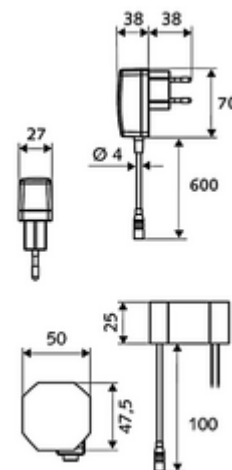

technické údaje

- možnost nastavení pomocí SWS SSC
  - Dosah senzoru (krátký/střední/dlouhý)
  - Programování přes přibližovací reflex (vyp/zap)
  - Max. doba chodu (1-360 s)
  - Doba doběhu (0,6 - 60 s)
  - hygienický proplach (vyp/5-600 s, každých 1-240 hodin po posledním spláchnutí/ každých 1-240 hod)
  - Trvalé splachování pro termickou dezinfekci s ochranou proti opaření (vyp/15-600 s)
  - Trvalý průtok (vyp/15-600 s)
  - Energetický úsporný režim (vyp/1-254 h po posledním použití)
  - Zastavení čištění (vyp/60-360 s)
- možnost nastavení přiblížením ruky
  - Dosah senzoru (krátký/střední/dlouhý)
  - hygienický proplach (vyp/30 s, každých 24 hodin po posledním spláchnutí/ každých 24 hod)
  - Trvalé splachování pro termickou dezinfekci s ochranou proti opaření (vyp/300 s/120 s)
  - Zastavení čištění (vyp/60 s)
- průtok: max. 5 l/min závislé na tlaku
- průtok: 1,0 - 5,0 bar
- Max. klidový tlak: 8 bar
- Max. provozní teplota: 70 °C (80 °C pro termickou dezinfekci)
- materiál: Tělo mosaz; Díly vedoucí vodu plast
- povrch: chrom
- Zertifikate: PA-IX 29072/IO, Belgaqua
- třída hluku: I
- třída průtoku: O

údaje o dodání

- hmotnost: 1,71 kg/kus
- jednotka balení: 1