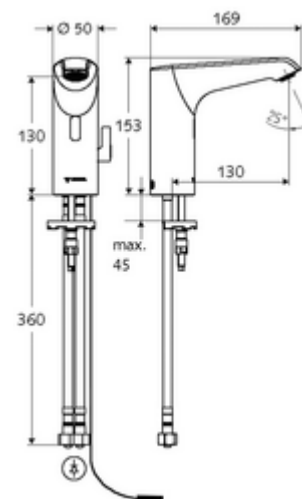

Číslo položky: 01 254 06 99

elektronická umyvadlová armatura XERIS E HD-M mid. - vysokotlaká smíchaná voda

Řízeno infračerveným senzorem. Síťový provoz (zástrčková síťová jednotka). Vhodné pro propojení s SCHELL systémem vodního hospodaření SWS. Parametrizace pomocí SCHELL Single Control SSC.

obsah balení

- infračervený senzor armatury s jedním otvorem
 - Regulátor teploty
 - infračervený elektronický senzor, programovatelný
 - axiální magnetický ventil 6 V s předfiltrem
 - Perlátor
 - připojovací kabel 220 mm, s konektorem 3pólovým, třída ochrany IP 65
- Zástrčkový síťový zdroj 9 V DC, 100-240 V AC, 50-60 Hz
- 2 flexibilní přípojné hadice Clean-Fix S G 3/8 vnitřní závit x 400 mm, s integrovanou zpětnou klapkou (RV, EN 1717: EB) a předfiltrem
- Upevňovací materiál pro montáž umyvadla