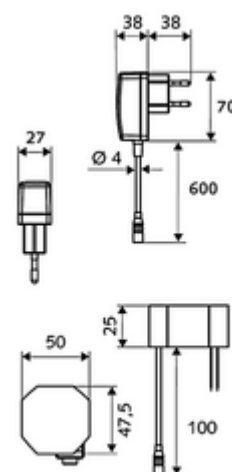

technické údaje

- možnost nastavení pomocí SWS SSC
  - Dosah senzoru (krátký/střední/dlouhý)
  - Programování přes přibližovací reflex (vyp/zap)
  - Max. doba chodu (1-360 s)
  - Doba doběhu (0,6 - 60 s)
  - hygienický proplach (vyp/5-600 s, každých 1-240 hodin po posledním spláchnutí/ každých 1-240 hod)
  - Trvalé splachování pro termickou dezinfekci s ochranou proti opaření (vyp/15-600 s)
  - Trvalý průtok (vyp/15-600 s)
  - Energetický úsporný režim (vyp/1-254 h po posledním použití)
  - Zastavení čištění (vyp/60-360 s)
- možnost nastavení přiblížením ruky
  - Dosah senzoru (krátký/střední/dlouhý)
  - hygienický proplach (vyp/30 s, každých 24 hodin po posledním spláchnutí/ každých 24 hod)
  - Trvalé splachování pro termickou dezinfekci s ochranou proti opaření (vyp/300 s/120 s)
  - Zastavení čištění (vyp/60 s)
- průtok: max. 5 l/min závislé na tlaku
- průtok: 1,0 - 5,0 bar
- Max. klidový tlak: 8 bar
- Max. provozní teplota: 70 °C (80 °C pro termickou dezinfekci)
- materiál: Tělo mosaz; Díly vedoucí vodu plast
- povrch: chrom
- Zertifikate: PA-IX 29072/IO, Belgaqua
- třída hluku: I
- třída průtoku: O

údaje o dodání

- hmotnost: 1,87 kg/kus
- jednotka balení: 1