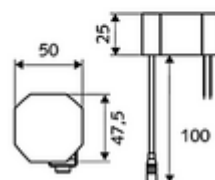

obsah balení

- infračervený senzor armatury s jedním otvorem
 - Regulátor teploty
 - infračervený elektronický senzor, programovatelný
 - axiální magnetický ventil 6 V s předfiltrem
 - Perlátor
 - připojovací kabel 220 mm, s konektorem 3pólovým, třída ochrany IP 65
- Zástrčkový síťový zdroj 9 V DC, 100-240 V AC, 50-60 Hz
- 2 flexibilní přípojné hadice Clean-Fix S G 3/8 vnitřní závit x 400 mm, s integrovanou zpětnou klapkou (RV, EN 1717: EB) a předfiltrem
- Upevňovací materiál pro montáž umyvadla