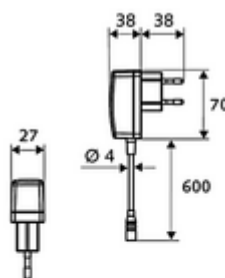

Číslo položky: 01 254 06 99

elektronická umyvadlová armatura XERIS E HD-M mid. - vysokotlaká smíchaná voda

Řízeno infračerveným senzorem. Síťový provoz (zástrčková síťová jednotka). Vhodné pro propojení s SCHELL systémem vodního hospodaření SWS. Parametrizace pomocí SCHELL Single Control SSC.

obsah balení

- infračervený senzor armatury s jedním otvorem
 - Regulátor teploty
 - infračervený elektronický senzor, programovatelný
 - axiální magnetický ventil 6 V s předfiltrem
 - Perlátor
 - připojovací kabel 220 mm, s konektorem 3pólovým, třída ochrany IP 65
- Zástrčkový síťový zdroj 9 V DC, 100-240 V AC, 50-60 Hz
- 2 flexibilní přípojné hadice Clean-Fix S G 3/8 vnitřní závit x 400 mm, s integrovanou zpětnou klapkou (RV, EN 1717: EB) a předfiltrem
- Upevňovací materiál pro montáž umyvadla