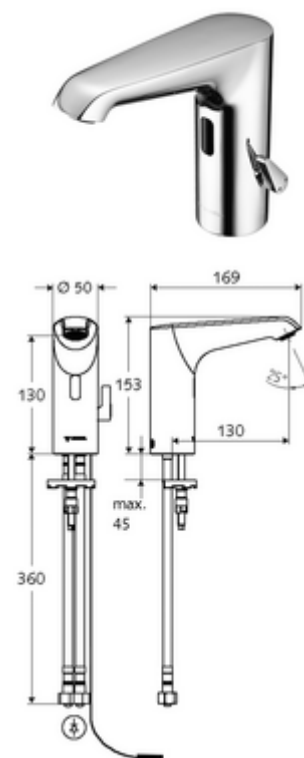

technické údaje

- možnost nastavení pomocí SWS SSC
  - Dosah senzoru (krátký/střední/dlouhý)
  - Programování přes přibližovací reflex (vyp/zap)
  - Max. doba chodu (1-360 s)
  - Doba doběhu (0,6 - 60 s)
  - hygienický proplach (vyp/5-600 s, každých 1-240 hodin po posledním spláchnutí/ každých 1-240 hod)
  - Trvalé splachování pro termickou dezinfekci s ochranou proti opaření (vyp/15-600 s)
  - Trvalý průtok (vyp/15-600 s)
  - Energetický úsporný režim (vyp/1-254 h po posledním použití)
  - Zastavení čištění (vyp/60-360 s)
- možnost nastavení přiblížením ruky
  - Dosah senzoru (krátký/střední/dlouhý)
  - hygienický proplach (vyp/30 s, každých 24 hodin po posledním spláchnutí/ každých 24 hod)
  - Trvalé splachování pro termickou dezinfekci s ochranou proti opaření (vyp/300 s/120 s)
  - Zastavení čištění (vyp/60 s)
- průtok: max. 5 l/min závislé na tlaku
- průtok: 1,0 - 5,0 bar
- Max. klidový tlak: 8 bar
- Max. provozní teplota: 70 °C (80 °C pro termickou dezinfekci)
- materiál: Tělo mosaz; Díly vedoucí vodu plast
- povrch: chrom
- Zertifikate: PA-IX 29072/IO, Belgaqua
- třída hluku: I
- třída průtoku: O

údaje o dodání

- hmotnost: 1,87 kg/kus
- jednotka balení: 1