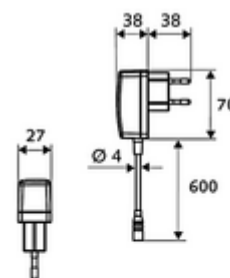

Číslo položky: 01 254 06 99

elektronická umyvadlová armatura XERIS E HD-M mid. - vysokotlaká smíchaná voda

Řízeno infračerveným senzorem. Síťový provoz (zástrčková síťová jednotka). Vhodné pro propojení s SCHELL systémem vodního hospodaření SWS. Parametrizace pomocí SCHELL Single Control SSC.

obsah balení

- infračervený senzor armatury s jedním otvorem
 - Regulátor teploty
 - infračervený elektronický senzor, programovatelný
 - axiální magnetický ventil 6 V s předfiltrem
 - Perlátor
 - připojovací kabel 220 mm, s konektorem 3pólovým, třída ochrany IP 65
- Zástrčkový síťový zdroj 9 V DC, 100-240 V AC, 50-60 Hz
- 2 flexibilní přípojné hadice Clean-Fix S G 3/8 vnitřní závit x 400 mm, s integrovanou zpětnou klapkou (RV, EN 1717: EB) a předfiltrem
- Upevňovací materiál pro montáž umyvadla