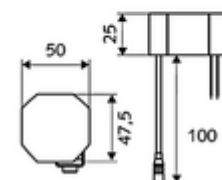

obsah balení

- infračervený senzor armatury s jedním otvorem
 - Regulátor teploty
 - infračervený elektronický senzor, programovatelný
 - axiální magnetický ventil 6 V s předfiltrem
 - Perlátor
 - připojovací kabel 220 mm, s konektorem 3pólovým, třída ochrany IP 65
- Zástrčkový síťový zdroj 9 V DC, 100-240 V AC, 50-60 Hz
- 2 flexibilní přípojné hadice Clean-Fix S G 3/8 vnitřní závit x 400 mm, s integrovanou zpětnou klapkou (RV, EN 1717: EB) a předfiltrem
- Upevňovací materiál pro montáž umyvadla