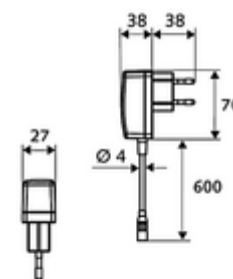

technické údaje

- možnost nastavení pomocí SWS SSC
  - Dosah senzoru (krátký/střední/dlouhý)
  - Programování přes přibližovací reflex (vyp/zap)
  - Max. doba chodu (1-360 s)
  - Doba doběhu (0,6 - 60 s)
  - hygienický proplach (vyp/5-600 s, každých 1-240 hodin po posledním spláchnutí/ každých 1-240 hod)
  - Trvalé splachování pro termickou dezinfekci s ochranou proti opaření (vyp/15-600 s)
  - Trvalý průtok (vyp/15-600 s)
  - Energetický úsporný režim (vyp/1-254 h po posledním použití)
  - Zastavení čištění (vyp/60-360 s)
- možnost nastavení přiblížením ruky
  - Dosah senzoru (krátký/střední/dlouhý)
  - hygienický proplach (vyp/30 s, každých 24 hodin po posledním spláchnutí/ každých 24 hod)
  - Trvalé splachování pro termickou dezinfekci s ochranou proti opaření (vyp/300 s/120 s)
  - Zastavení čištění (vyp/60 s)
- průtok: max. 5 l/min závislé na tlaku
- průtok: 1,0 - 5,0 bar
- Max. klidový tlak: 8 bar
- Max. provozní teplota: 70 °C (80 °C pro termickou dezinfekci)
- materiál: Tělo mosaz; Díly vedoucí vodu plast
- povrch: chrom
- Přípojka: 2x G 3/8 vnitřní závit
- Zertifikate: PA-IX 29072/IO, Belgaqua
- třída hluku: I
- třída průtoku: O