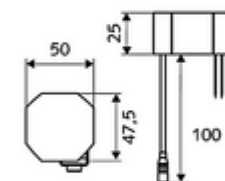

technické údaje

- možnost nastavení pomocí SWS SSC
  - Dosah senzoru (krátký/střední/dlouhý)
  - Programování přes přibližovací reflex (vyp/zap)
  - Max. doba chodu (1-360 s)
  - Doba doběhu (0,6 - 60 s)
  - hygienický proplach (vyp/5-600 s, každých 1-240 hodin po posledním spláchnutí/ každých 1-240 hod)
  - Trvalé splachování pro termickou dezinfekci s ochranou proti opaření (vyp/15-600 s)
  - Trvalý průtok (vyp/15-600 s)
  - Energetický úsporný režim (vyp/1-254 h po posledním použití)
  - Zastavení čištění (vyp/60-360 s)
- možnost nastavení přiblížením ruky
  - Dosah senzoru (krátký/střední/dlouhý)
  - hygienický proplach (vyp/30 s, každých 24 hodin po posledním spláchnutí/ každých 24 hod)
  - Trvalé splachování pro termickou dezinfekci s ochranou proti opaření (vyp/300 s/120 s)
  - Zastavení čištění (vyp/60 s)
- průtok: max. 5 l/min závislé na tlaku
- průtok: 1,0 - 5,0 bar
- Max. klidový tlak: 8 bar
- Max. provozní teplota: 70 °C (80 °C pro termickou dezinfekci)
- materiál: Tělo mosaz; Díly vedoucí vodu plast
- povrch: chrom
- Přípojka: 2x G 3/8 vnitřní závit
- Zertifikate: PA-IX 29072/IO, Belgaqua
- třída hluku: I
- třída průtoku: O