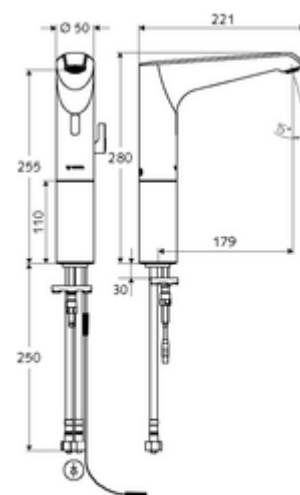

technické údaje

- možnost nastavení pomocí SWS SSC
  - Dosah senzoru (krátký/střední/dlouhý)
  - Programování přes přibližovací reflex (vyp/zap)
  - Max. doba chodu (1-360 s)
  - Doba doběhu (0,6 - 60 s)
  - hygienický proplach (vyp/5-600 s, každých 1-240 hodin po posledním spláchnutí/ každých 1-240 hod)
  - Trvalé splachování pro termickou dezinfekci s ochranou proti opaření (vyp/15-600 s)
  - Trvalý průtok (vyp/15-600 s)
  - Energetický úsporný režim (vyp/1-254 h po posledním použití)
  - Zastavení čištění (vyp/60-360 s)
- možnost nastavení přiblížením ruky
  - Dosah senzoru (krátký/střední/dlouhý)
  - hygienický proplach (vyp/30 s, každých 24 hodin po posledním spláchnutí/ každých 24 hod)
  - Trvalé splachování pro termickou dezinfekci s ochranou proti opaření (vyp/300 s/120 s)
  - Zastavení čištění (vyp/60 s)
- průtok: max. 5 l/min závislé na tlaku
- průtok: 1,0 - 5,0 bar
- Max. klidový tlak: 8 bar
- Max. provozní teplota: 70 °C (80 °C pro termickou dezinfekci)
- materiál: Tělo mosaz; Díly vedoucí vodu plast
- povrch: chrom
- Přípojka: 2x G 3/8 vnitřní závit
- Zertifikate: PA-IX 29072/IO, Belgaqua
- třída hluku: I
- třída průtoku: O