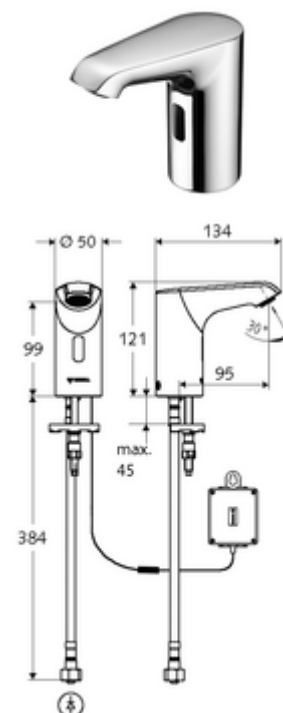

## elektronická umyvadlová armatura XERIS E HD-K small - vysokotlaká studená voda/předmíchaná voda

Řízeno infračerveným senzorem. Bateriový provoz. Vhodné pro propojení s SCHELL systémem vodního hospodaření SWS. Parametrizace pomocí SCHELL Single Control SSC.

### obsah balení

- infračervený senzor armatury s jedním otvorem
  - infračervený elektronický senzor, programovatelný
  - axiální magnetický ventil 6 V s předfiltrem
  - Perlátor
  - připojovací kabel 250 mm, s konektorem 3pólovým, třída ochrany IP 65
- Příhrádka na baterii 6 V, třída ochrany IP 65
- 4x AA alkalické baterie 1,5 V
- Flexibilní připojovací hadice Clean-Fix S G 3/8 vnitřní závit x 400 mm, s integrovanou zpětnou klapkou (RV, EN 1717: EB) a předfiltrem
- Upevňovací materiál pro montáž umyvadla