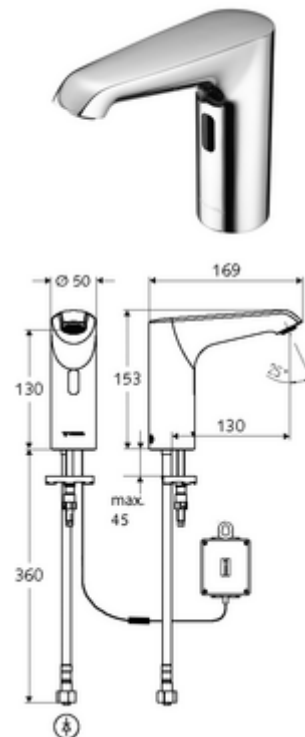

technické údaje

- možnost nastavení pomocí SWS SSC
  - Dosah senzoru (krátký/střední/dlouhý)
  - Programování přes přibližovací reflex (vyp/zap)
  - Max. doba chodu (1-360 s)
  - Doba doběhu (0,6 - 60 s)
  - hygienický proplach (vyp/5-600 s, každých 1-240 hodin po posledním spláchnutí/ každých 1-240 hod)
  - Trvalé splachování pro termickou dezinfekci s ochranou proti opaření (vyp/15-600 s)
  - Trvalý průtok (vyp/15-600 s)
  - Energetický úsporný režim (vyp/1-254 h po posledním použití)
  - Zastavení čištění (vyp/60-360 s)
- možnost nastavení přiblížením ruky
  - Dosah senzoru (krátký/střední/dlouhý)
  - hygienický proplach (vyp/30 s, každých 24 hodin po posledním spláchnutí/ každých 24 hod)
  - Trvalé splachování pro termickou dezinfekci s ochranou proti opaření (vyp/300 s/120 s)
  - Zastavení čištění (vyp/60 s)
- průtok: max. 5 l/min závislé na tlaku
- průtok: 1,0 - 5,0 bar
- Max. klidový tlak: 8 bar
- Max. provozní teplota: 70 °C (80 °C pro termickou dezinfekci)
- materiál: Tělo mosaz; Díly vedoucí vodu plast
- povrch: chrom
- Zertifikate: PA-IX 29072/IO, Belgaqua, WRAS požadované
- třída hluku: I
- třída průtoku: O

údaje o dodání

- hmotnost: 1,80 kg/kus