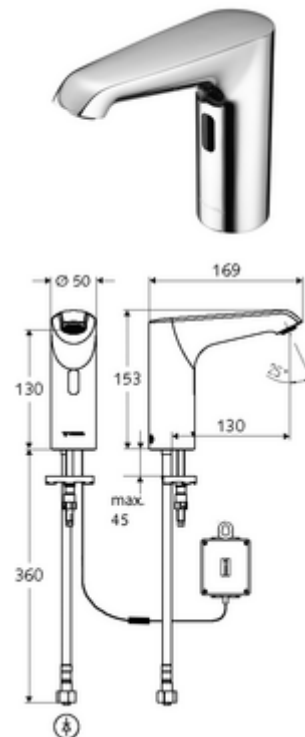

Číslo položky: 01 294 06 99

elektronická umyvadlová armatura XERIS E HD-K mid. - vysokotlaká studená voda/předmíchaná voda

Řízeno infračerveným senzorem. Bateriový provoz. Vhodné pro propojení s SCHELL systémem vodního hospodaření SWS. Parametrizace pomocí SCHELL Single Control SSC.

obsah balení

- infračervený senzor armatury s jedním otvorem
 - infračervený elektronický senzor, programovatelný
 - axiální magnetický ventil 6 V s předfiltrem
 - Perlátor
 - připojovací kabel 220 mm, s konektorem 3pólovým, třída ochrany IP 65
- Příhrádka na baterii 6 V, třída ochrany IP 65
- 4x AA alkalické baterie 1,5 V
- Flexibilní připojovací hadice Clean-Fix S G 3/8 vnitřní závit x 400 mm, s integrovanou zpětnou klapkou (RV, EN 1717: EB) a předfiltrem
- Upevňovací materiál pro montáž umyvadla

prodlužovací kabel 1,5 m

obj. č.: 51 023 00 99 nebo

rohový ventil s regulační funkcí COMFORT s s filtrem

obj. č.: 05 430 06 99

umyvadlový výtokový ventil OPEN

obj. č.: 02 002 06 99 nebo

umyvadlový výtokový ventil PUSH OPEN