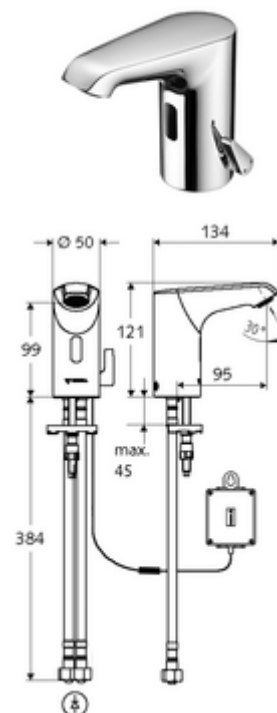

Číslo položky: 01 296 06 99

elektronická umyvadlová armatura XERIS E HD-M small - vysokotlaká smíchaná voda

Řízeno infračerveným senzorem. Bateriový provoz. Vhodné pro propojení s SCHELL systémem vodního hospodaření SWS. Parametrizace pomocí SCHELL Single Control SSC.

obsah balení

- infračervený senzor armatury s jedním otvorem
 - Regulátor teploty
 - infračervený elektronický senzor, programovatelný
 - axiální magnetický ventil 6 V s předfiltrem
 - Perlátor
 - přípojovací kabel 250 mm, s konektorem 3pólovým, třída ochrany IP 65
- Příhrádka na baterii 6 V, třída ochrany IP 65
- 4x AA alkalické baterie 1,5 V
- 2 flexibilní přípojné hadice Clean-Fix S G 3/8 vnitřní závit x 400 mm, s integrovanou zpětnou klapkou (RV, EN 1717: EB) a předfiltrem
- Upevňovací materiál pro montáž umyvadla