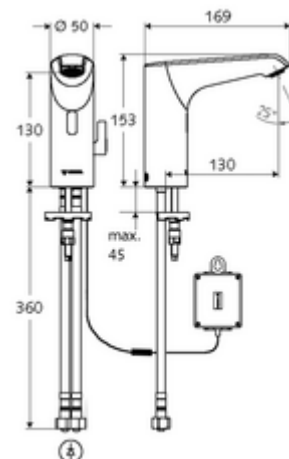

### obsah balení

- infračervený senzor armatury s jedním otvorem
  - Regulátor teploty
  - infračervený elektronický senzor, programovatelný
  - axiální magnetický ventil 6 V s předfiltrem
  - Perlátor
  - přípojovací kabel 220 mm, s konektorem 3pólovým, třída ochrany IP 65
- Přihrádka na baterii 6 V, třída ochrany IP 65
- 4x AA alkalické baterie 1,5 V
- 2 flexibilní přípojné hadice Clean-Fix S G 3/8 vnitřní závit x 400 mm, s integrovanou zpětnou klapkou (RV, EN 1717: EB) a předfiltrem
- Upevňovací materiál pro montáž umyvadla

### údaje o dodání

- hmotnost: 2,04 kg/kus
- jednotka balení: 1

---