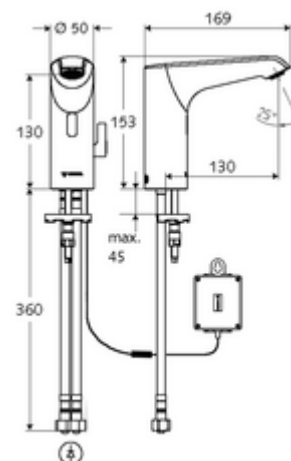

Číslo položky: 01 297 06 99

elektronická umyvadlová armatura XERIS E HD-M mid. - vysokotlaká smíchaná voda

Řízeno infračerveným senzorem. Bateriový provoz. Vhodné pro propojení s SCHELL systémem vodního hospodaření SWS. Parametrizace pomocí SCHELL Single Control SSC.

obsah balení

- infračervený senzor armatury s jedním otvorem
 - Regulátor teploty
 - infračervený elektronický senzor, programovatelný
 - axiální magnetický ventil 6 V s předfiltrem
 - Perlátor
 - přípojovací kabel 220 mm, s konektorem 3pólovým, třída ochrany IP 65
- Přihrádka na baterii 6 V, třída ochrany IP 65
- 4x AA alkalické baterie 1,5 V
- 2 flexibilní přípojné hadice Clean-Fix S G 3/8 vnitřní závit x 400 mm, s integrovanou zpětnou klapkou (RV, EN 1717: EB) a předfiltrem
- Upevňovací materiál pro montáž umyvadla

údaje o dodání

- hmotnost: 2,04 kg/kus
- jednotka balení: 1

doporučené příslušenství

SSC Bluetooth®-Modul	obj. č.: 00 916 00 99
prodlužovací kabel 1,5 m	obj. č.: 51 010 00 99 nebo
prodlužovací kabel 1,5 m	obj. č.: 51 023 00 99 nebo
rohový ventil s termostatem	obj. č.: 09 414 06 99
rohový ventil s regulační funkcí COMFORT s s filtrem	obj. č.: 05 430 06 99
umyvadlový výtokový ventil OPEN	obj. č.: 02 002 06 99 nebo
umyvadlový výtokový ventil PUSH OPEN	obj. č.: 02 000 06 99 nebo