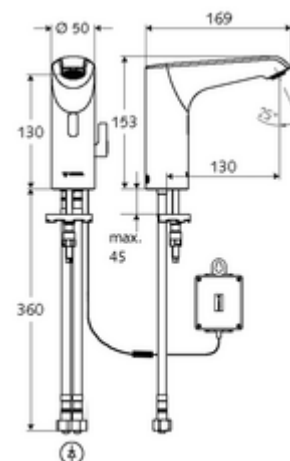

Číslo položky: 01 297 06 99

elektronická umyvadlová armatura XERIS E HD-M mid. - vysokotlaká smíchaná voda

Řízeno infračerveným senzorem. Bateriový provoz. Vhodné pro propojení s SCHELL systémem vodního hospodaření SWS. Parametrizace pomocí SCHELL Single Control SSC.

obsah balení

- infračervený senzor armatury s jedním otvorem
 - Regulátor teploty
 - infračervený elektronický senzor, programovatelný
 - axiální magnetický ventil 6 V s předfiltrem
 - Perlátor
 - přípojovací kabel 220 mm, s konektorem 3pólovým, třída ochrany IP 65
- Přihrádka na baterii 6 V, třída ochrany IP 65
- 4x AA alkalické baterie 1,5 V
- 2 flexibilní přípojné hadice Clean-Fix S G 3/8 vnitřní závit x 400 mm, s integrovanou zpětnou klapkou (RV, EN 1717: EB) a předfiltrem
- Upevňovací materiál pro montáž umyvadla

údaje o dodání

- hmotnost: 2,04 kg/kus
- jednotka balení: 1

doporučené příslušenství

SSC Bluetooth®-Modul	obj. č.: 00 916 00 99
prodlužovací kabel 1,5 m	obj. č.: 51 010 00 99 nebo
prodlužovací kabel 1,5 m	obj. č.: 51 023 00 99 nebo
rohový ventil s termostatem	obj. č.: 09 414 06 99
rohový ventil s regulační funkcí COMFORT s s filtrem	obj. č.: 05 430 06 99
umyvadlový výtokový ventil OPEN	obj. č.: 02 002 06 99 nebo
umyvadlový výtokový ventil PUSH OPEN	obj. č.: 02 000 06 99 nebo