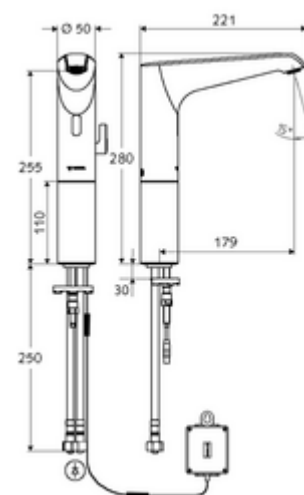

technické údaje

- možnost nastavení pomocí SWS SSC
  - Dosah senzoru (krátký/střední/dlouhý)
  - Programování přes přibližovací reflex (vyp/zap)
  - Max. doba chodu (1-360 s)
  - Doba doběhu (0,6 - 60 s)
  - hygienický proplach (vyp/5-600 s, každých 1-240 hodin po posledním spláchnutí/ každých 1-240 hod)
  - Trvalé splachování pro termickou dezinfekci s ochranou proti opaření (vyp/15-600 s)
  - Trvalý průtok (vyp/15-600 s)
  - Energetický úsporný režim (vyp/1-254 h po posledním použití)
  - Zastavení čištění (vyp/60-360 s)
- možnost nastavení přiblížením ruky
  - Dosah senzoru (krátký/střední/dlouhý)
  - hygienický proplach (vyp/30 s, každých 24 hodin po posledním spláchnutí/ každých 24 hod)
  - Trvalé splachování pro termickou dezinfekci s ochranou proti opaření (vyp/300 s/120 s)
  - Zastavení čištění (vyp/60 s)
- průtok: max. 5 l/min závislé na tlaku
- průtok: 1,0 - 5,0 bar
- Max. klidový tlak: 8 bar
- Max. provozní teplota: 70 °C (80 °C pro termickou dezinfekci)
- materiál: Tělo mosaz; Díly vedoucí vodu plast
- povrch: chrom
- Přípojka: 2x G 3/8 vnitřní závit
- Zertifikate: PA-IX 29072/IO, Belgaqua
- třída hluku: I
- třída průtoku: O