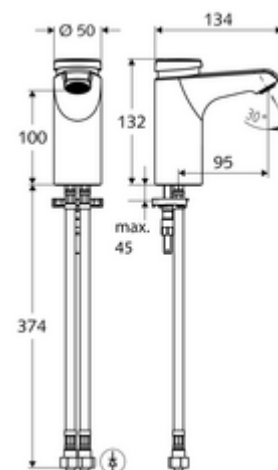

# samouzavírací umyvadlová armatura XERIS SC HD-M small - vysokotlaká smíchaná voda

Manuální spouštění s automatickým procesem uzavření. Jednoduché nastavení doby chodu.

## obsah balení

- samouzavírací jednotvorová armatura
  - samouzavírací kartuše SC II s omezoavčem horké vody
  - Perlátor
- 2 flexibilní přípojné hadice Clean-Fix S G 3/8 vnitřní závit x 380 mm, s integrovanou zpětnou klapkou (RV, EN 1717: EB) a předfiltrem
- Upevňovací materiál pro montáž umyvadla

## technické údaje

- doba: 2 - 15 s nastavitelné (7 s nastaveno z výroby)
- průtok: max. 5 l/min závislé na tlaku
- průtok: 1,0 - 5,0 bar
- Max. klidový tlak: 8 bar
- Max. provozní teplota: 70 °C (80 °C pro termickou dezinfekci)
- materiál: Tělo mosaz s atestem pro pitnou vodu
- povrch: chrom
- Přípojka: 2x G 3/8 vnitřní závit
- Zertifikate: PA-IX 29071/IO, Belgaqua
- třída hluku: I
- třída průtoku: O