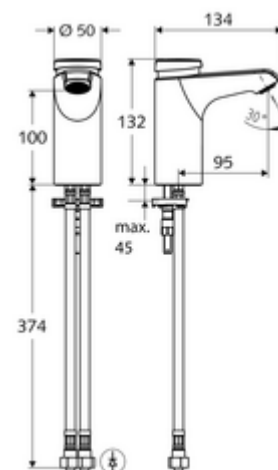

Číslo položky: 02 156 06 99

samouzavírací umyvadlová armatura XERIS SC HD-M small - vysokotlaká smíchaná voda

Manuální spouštění s automatickým procesem uzavření. Jednoduché nastavení doby chodu.

obsah balení

- samouzavírací jednotvorová armatura
 - samouzavírací kartuše SC II s omezoavčem horké vody
 - Perlátor
- 2 flexibilní přípojné hadice Clean-Fix S G 3/8 vnitřní závit x 380 mm, s integrovanou zpětnou klapkou (RV, EN 1717: EB) a předfiltrem
- Upevňovací materiál pro montáž umyvadla

technické údaje

- doba: 2 - 15 s nastavitelné (7 s nastaveno z výroby)
- průtok: max. 5 l/min závislé na tlaku
- průtok: 1,0 - 5,0 bar
- Max. klidový tlak: 8 bar
- Max. provozní teplota: 70 °C (80 °C pro termickou dezinfekci)
- materiál: Tělo mosaz s atestem pro pitnou vodu
- povrch: chrom
- Přípojka: 2x G 3/8 vnitřní závit
- Zertifikate: PA-IX 29071/IO, Belgaqua
- třída hluku: I
- třída průtoku: O

údaje o dodání

- hmotnost: 1,85 kg/kus
- jednotka balení: 1

doporučené příslušenství

rohový ventil s termostatem	obj. č.: 09 414 06 99
ventil pro vyrovnání tlaku PBV	obj. č.: 06 558 12 99
rohový ventil s regulační funkcí COMFORT s s filtrem	obj. č.: 05 430 06 99