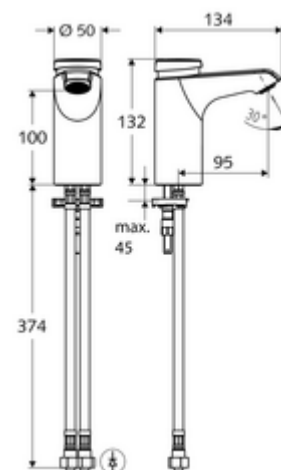

Číslo položky: 02 156 06 99

samouzavírací umyvadlová armatura XERIS SC HD-M small - vysokotlaká smíchaná voda

Manuální spouštění s automatickým procesem uzavření. Jednoduché nastavení doby chodu.

obsah balení

- samouzavírací jednotvorová armatura
 - samouzavírací kartuše SC II s omezoavčem horké vody
 - Perlátor
- 2 flexibilní přípojné hadice Clean-Fix S G 3/8 vnitřní závit x 380 mm, s integrovanou zpětnou klapkou (RV, EN 1717: EB) a předfiltrem
- Upevňovací materiál pro montáž umyvadla

technické údaje

- doba: 2 - 15 s nastavitelné (7 s nastaveno z výroby)
- průtok: max. 5 l/min závislé na tlaku
- průtok: 1,0 - 5,0 bar
- Max. klidový tlak: 8 bar
- Max. provozní teplota: 70 °C (80 °C pro termickou dezinfekci)
- materiál: Tělo mosaz s atestem pro pitnou vodu
- povrch: chrom
- Přípojka: 2x G 3/8 vnitřní závit
- Zertifikate: PA-IX 29071/IO, Belgaqua
- třída hluku: I
- třída průtoku: O

údaje o dodání

- hmotnost: 1,85 kg/kus
- jednotka balení: 1

doporučené příslušenství

rohový ventil s termostatem	obj. č.: 09 414 06 99
ventil pro vyrovnání tlaku PBV	obj. č.: 06 558 12 99
rohový ventil s regulační funkcí COMFORT s s filtrem	obj. č.: 05 430 06 99
umyvadlový výtokový ventil OPEN	obj. č.: 02 002 06 99 nebo
umyvadlový výtokový ventil PUSH OPEN	obj. č.: 02 000 06 99 nebo