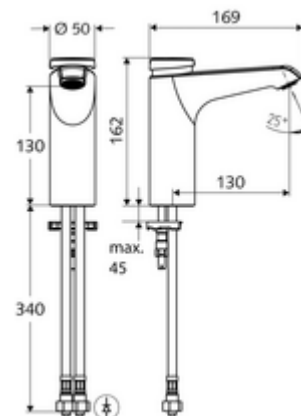

Číslo položky: 02 157 06 99

samouzavírací umyvadlová armatura XERIS SC HD-M mid. - vysokotlaká smíchaná voda

Manuální spouštění s automatickým procesem uzavření. Jednoduché nastavení doby chodu.

obsah balení

- samouzavírací jednotvorová armatura
 - samouzavírací kartuše SC II s omezoavčem horké vody
 - Perlátor
- 2 flexibilní přípojné hadice Clean-Fix S G 3/8 vnitřní závit x 380 mm, s integrovanou zpětnou klapkou (RV, EN 1717: EB) a předfiltrem
- Upevňovací materiál pro montáž umyvadla

technické údaje

- doba: 2 - 15 s nastavitelné (7 s nastaveno z výroby)
- průtok: max. 5 l/min závislé na tlaku
- průtok: 1,0 - 5,0 bar
- Max. klidový tlak: 8 bar
- Max. provozní teplota: 70 °C (80 °C pro termickou dezinfekci)
- materiál: Tělo mosaz s atestem pro pitnou vodu
- povrch: chrom
- Přípojka: 2x G 3/8 vnitřní závit
- Zertifikate: PA-IX 29071/IO, Belgaqua
- třída hluku: I
- třída průtoku: O

údaje o dodání

- hmotnost: 2,05 kg/kus
- jednotka balení: 1

doporučené příslušenství

rohový ventil s termostatem	obj. č.: 09 414 06 99
ventil pro vyrovnání tlaku PBV	obj. č.: 06 558 12 99
rohový ventil s regulační funkcí COMFORT s s filtrem	obj. č.: 05 430 06 99
umyvadlový výtokový ventil OPEN	obj. č.: 02 002 06 99 nebo
umyvadlový výtokový ventil PUSH OPEN	obj. č.: 02 000 06 99 nebo