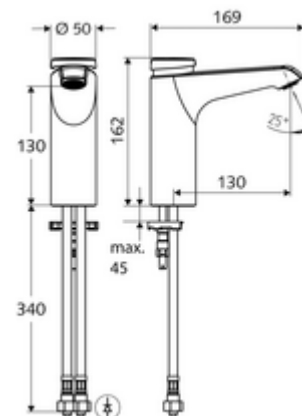

Číslo položky: 02 157 06 99

samouzavírací umyvadlová armatura XERIS SC

HD-M mid. - vysokotlaká smíchaná voda

Manuální spouštění s automatickým procesem uzavření. Jednoduché nastavení doby chodu.

obsah balení

- samouzavírací jednotvorová armatura
 - samouzavírací kartuše SC II s omezoavčem horké vody
 - Perlátor
- 2 flexibilní přípojné hadice Clean-Fix S G 3/8 vnitřní závit x 380 mm, s integrovanou zpětnou klapkou (RV, EN 1717: EB) a předfiltrem
- Upevňovací materiál pro montáž umyvadla

technické údaje

- doba: 2 - 15 s nastavitelné (7 s nastaveno z výroby)
- průtok: max. 5 l/min závislé na tlaku
- průtok: 1,0 - 5,0 bar
- Max. klidový tlak: 8 bar
- Max. provozní teplota: 70 °C (80 °C pro termickou dezinfekci)
- materiál: Tělo mosaz s atestem pro pitnou vodu
- povrch: chrom
- Přípojka: 2x G 3/8 vnitřní závit
- Zertifikate: PA-IX 29071/IO, Belgaqua
- třída hluku: I
- třída průtoku: O

údaje o dodání

- hmotnost: 2,05 kg/kus
- jednotka balení: 1

doporučené příslušenství

rohový ventil s termostatem	obj. č.: 09 414 06 99
ventil pro vyrovnání tlaku PBV	obj. č.: 06 558 12 99
rohový ventil s regulační funkcí COMFORT s s filtrem	obj. č.: 05 430 06 99