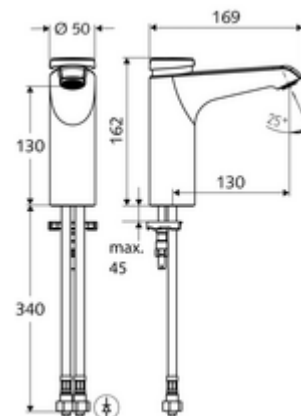

Číslo položky: 02 157 06 99

samouzavírací umyvadlová armatura XERIS SC

HD-M mid. - vysokotlaká smíchaná voda

Manuální spouštění s automatickým procesem uzavření. Jednoduché nastavení doby chodu.

obsah balení

- samouzavírací jednotvorová armatura
 - samouzavírací kartuše SC II s omezoavčem horké vody
 - Perlátor
- 2 flexibilní přípojné hadice Clean-Fix S G 3/8 vnitřní závit x 380 mm, s integrovanou zpětnou klapkou (RV, EN 1717: EB) a předfiltrem
- Upevňovací materiál pro montáž umyvadla

technické údaje

- doba: 2 - 15 s nastavitelné (7 s nastaveno z výroby)
- průtok: max. 5 l/min závislé na tlaku
- průtok: 1,0 - 5,0 bar
- Max. klidový tlak: 8 bar
- Max. provozní teplota: 70 °C (80 °C pro termickou dezinfekci)
- materiál: Tělo mosaz s atestem pro pitnou vodu
- povrch: chrom
- Přípojka: 2x G 3/8 vnitřní závit
- Zertifikate: PA-IX 29071/IO, Belgaqua
- třída hluku: I
- třída průtoku: O

údaje o dodání

- hmotnost: 2,05 kg/kus
- jednotka balení: 1

doporučené příslušenství

| | |
|--|----------------------------|
| rohový ventil s termostatem | obj. č.: 09 414 06 99 |
| ventil pro vyrovnání tlaku PBV | obj. č.: 06 558 12 99 |
| rohový ventil s regulační funkcí COMFORT s s filtrem | obj. č.: 05 430 06 99 |
| umyvadlový výtokový ventil OPEN | obj. č.: 02 002 06 99 nebo |
| umyvadlový výtokový ventil PUSH OPEN | obj. č.: 02 000 06 99 nebo |