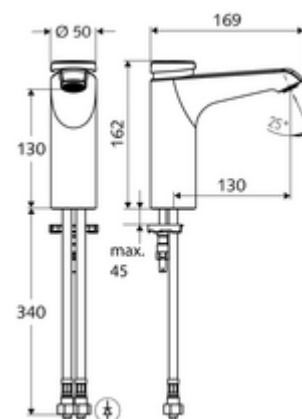

#### obsah balení

- samouzavírací jednotvorová armatura
  - samouzavírací kartuše SC II s omezoavčem horké vody
  - Perlátor
- 2 flexibilní přípojné hadice Clean-Fix S G 3/8 vnitřní závit x 380 mm, s integrovanou zpětnou klapkou (RV, EN 1717: EB) a předfiltrem
- Upevňovací materiál pro montáž umyvadla

#### technické údaje

- doba: 2 - 15 s nastavitelné (7 s nastaveno z výroby)
- průtok: max. 5 l/min závislé na tlaku
- průtok: 1,0 - 5,0 bar
- Max. klidový tlak: 8 bar
- Max. provozní teplota: 70 °C (80 °C pro termickou dezinfekci)
- materiál: Tělo mosaz s atestem pro pitnou vodu
- povrch: chrom
- Přípojka: 2x G 3/8 vnitřní závit
- Zertifikate: PA-IX 29071/IO, Belgaqua
- třída hluku: I
- třída průtoku: O

#### údaje o dodání

- hmotnost: 2,05 kg/kus
- jednotka balení: 1