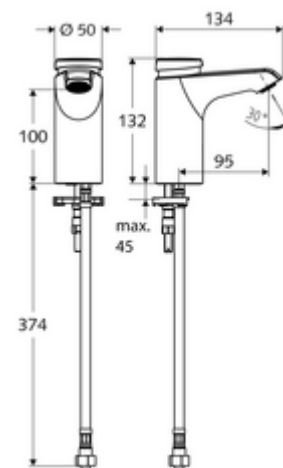

obsah balení

- samouzavírací jednotvorová armatura
 - samouzavírací kartuše SC II
 - Perlátor
- Flexibilní připojovací hadice Clean-Fix S G 3/8 vnitřní závit x 380 mm, s předfiltrem
- Upevňovací materiál pro montáž umyvadla

technické údaje

- doba: 2 - 15 s nastavitelné (7 s nastaveno z výroby)
- průtok: max. 5 l/min závislé na tlaku
- průtok: 1,0 - 5,0 bar
- Max. klidový tlak: 8 bar
- Max. provozní teplota: 70 °C (80 °C pro termickou dezinfekci)
- materiál: Tělo mosaz s atestem pro pitnou vodu
- povrch: chrom
- Přípojka: G 3/8 vnitřní závit
- Zertifikate: PA-IX 29071/IO
- třída hluku: I
- třída průtoku: O

údaje o dodání

- hmotnost: 1,77 kg/kus
- jednotka balení: 1

doporučené příslušenství

rohový ventil s regulační funkcí COMFORT s s filtrem
umyvadlový výtokový ventil OPEN
umyvadlový výtokový ventil PUSH OPEN