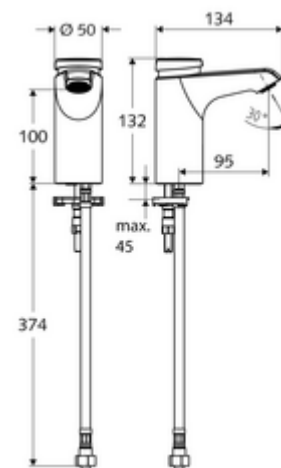

Číslo položky: 02 158 06 99

samouzavírací umyvadlová armatura XERIS SC HD-K small - vysokotlaká studená voda/předmíchaná voda

Manuální spouštění s automatickým procesem uzavření. Jednoduché nastavení doby chodu.

obsah balení

- samouzavírací jednotvorová armatura
  - samouzavírací kartuše SC II
  - Perlátor
- Flexibilní připojovací hadice Clean-Fix S G 3/8 vnitřní závit x 380 mm, s předfiltrem
- Upevňovací materiál pro montáž umyvadla

technické údaje

- doba: 2 - 15 s nastavitelné (7 s nastaveno z výroby)
- průtok: max. 5 l/min závislé na tlaku
- průtok: 1,0 - 5,0 bar
- Max. klidový tlak: 8 bar
- Max. provozní teplota: 70 °C (80 °C pro termickou dezinfekci)
- materiál: Tělo mosaz s atestem pro pitnou vodu
- povrch: chrom
- Přípojka: G 3/8 vnitřní závit
- Zertifikate: PA-IX 29071/IO
- třída hluku: I
- třída průtoku: O

údaje o dodání

- hmotnost: 1,77 kg/kus
- jednotka balení: 1

doporučené příslušenství

rohový ventil s regulační funkcí COMFORT s s filtrem
umyvadlový výtokový ventil OPEN
umyvadlový výtokový ventil PUSH OPEN

obj. č.: 05 430 06 99
obj. č.: 02 002 06 99 nebo
obj. č.: 02 000 06 99 nebo