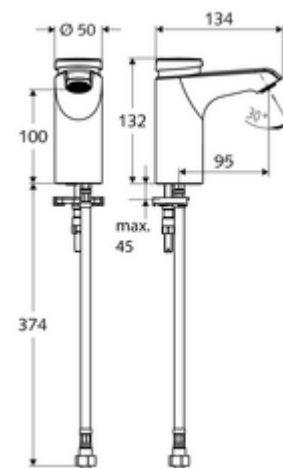

Číslo položky: 02 158 06 99

samouzavírací umyvadlová armatura XERIS SC HD-K small - vysokotlaká studená voda/předmíchaná voda

Manuální spouštění s automatickým procesem uzavření. Jednoduché nastavení doby chodu.

obsah balení

- samouzavírací jednotvorová armatura
  - samouzavírací kartuše SC II
  - Perlátor
- Flexibilní připojovací hadice Clean-Fix S G 3/8 vnitřní závit x 380 mm, s předfiltrem
- Upevňovací materiál pro montáž umyvadla

technické údaje

- doba: 2 - 15 s nastavitelné (7 s nastaveno z výroby)
- průtok: max. 5 l/min závislé na tlaku
- průtok: 1,0 - 5,0 bar
- Max. klidový tlak: 8 bar
- Max. provozní teplota: 70 °C (80 °C pro termickou dezinfekci)
- materiál: Tělo mosaz s atestem pro pitnou vodu
- povrch: chrom
- Přípojka: G 3/8 vnitřní závit
- Zertifikate: PA-IX 29071/IO
- třída hluku: I
- třída průtoku: O

údaje o dodání

- hmotnost: 1,77 kg/kus
- jednotka balení: 1

doporučené příslušenství

rohový ventil s regulační funkcí COMFORT s s filtrem
umyvadlový výtokový ventil OPEN
umyvadlový výtokový ventil PUSH OPEN

obj. č.: 05 430 06 99
obj. č.: 02 002 06 99 nebo
obj. č.: 02 000 06 99 nebo