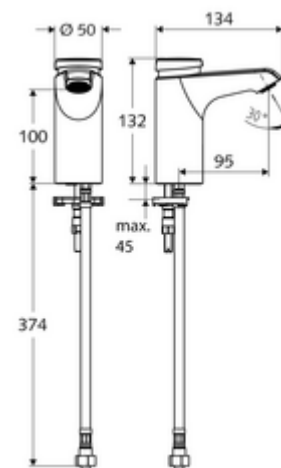

### obsah balení

- samouzavírací jednotvorová armatura
  - samouzavírací kartuše SC II
  - Perlátor
- Flexibilní připojovací hadice Clean-Fix S G 3/8 vnitřní závit x 380 mm, s předfiltrem
- Upevňovací materiál pro montáž umyvadla

### technické údaje

- doba: 2 - 15 s nastavitelné (7 s nastaveno z výroby)
- průtok: max. 5 l/min závislé na tlaku
- průtok: 1,0 - 5,0 bar
- Max. klidový tlak: 8 bar
- Max. provozní teplota: 70 °C (80 °C pro termickou dezinfekci)
- materiál: Tělo mosaz s atestem pro pitnou vodu
- povrch: chrom
- Přípojka: G 3/8 vnitřní závit
- Zertifikate: PA-IX 29071/IO
- třída hluku: I
- třída průtoku: O

### údaje o dodání

- hmotnost: 1,77 kg/kus
- jednotka balení: 1