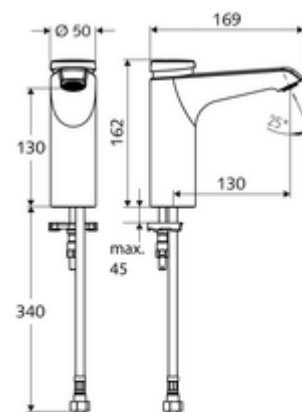

obsah balení

- samouzavírací jednotvorová armatura
 - samouzavírací kartuše SC II
 - Perlátor
- Flexibilní připojovací hadice Clean-Fix S G 3/8 vnitřní závit x 380 mm, s předfiltrem
- Upeňovací materiál pro montáž umyvadla

technické údaje

- doba: 2 - 15 s nastavitelné (7 s nastaveno z výroby)
- průtok: max. 5 l/min závislé na tlaku
- průtok: 1,0 - 5,0 bar
- Max. klidový tlak: 8 bar
- Max. provozní teplota: 70 °C (80 °C pro termickou dezinfekci)
- materiál: Tělo mosaz s atestem pro pitnou vodu
- povrch: chrom
- Přípojka: G 3/8 vnitřní závit
- Zertifikate: PA-IX 29071/IO
- třída hluku: I
- třída průtoku: O

údaje o dodání

- hmotnost: 2,00 kg/kus
- jednotka balení: 1

doporučené příslušenství

rohový ventil s regulační funkcí COMFORT s s filtrem

obj. č.: 05 430 06 99