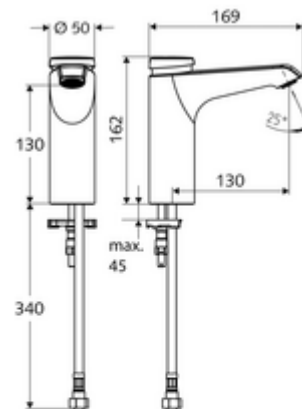

obsah balení

- samouzavírací jednotvorová armatura
 - samouzavírací kartuše SC II
 - Perlátor
- Flexibilní připojovací hadice Clean-Fix S G 3/8 vnitřní závit x 380 mm, s předfiltrem
- Upeňovací materiál pro montáž umyvadla

technické údaje

- doba: 2 - 15 s nastavitelné (7 s nastaveno z výroby)
- průtok: max. 5 l/min závislé na tlaku
- průtok: 1,0 - 5,0 bar
- Max. klidový tlak: 8 bar
- Max. provozní teplota: 70 °C (80 °C pro termickou dezinfekci)
- materiál: Tělo mosaz s atestem pro pitnou vodu
- povrch: chrom
- Přípojka: G 3/8 vnitřní závit
- Zertifikate: PA-IX 29071/IO
- třída hluku: I
- třída průtoku: O

údaje o dodání

- hmotnost: 2,00 kg/kus
- jednotka balení: 1

doporučené příslušenství

rohový ventil s regulační funkcí COMFORT s s filtrem
umyvadlový výtokový ventil OPEN
umyvadlový výtokový ventil PUSH OPEN