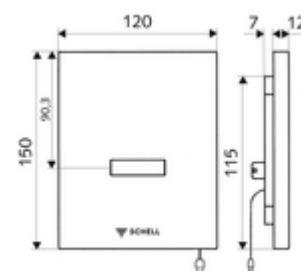

Číslo položky: 01 027 28 99

WC-ovládání EDITION E provedení s ochranou před vandalismem

Bezdotykový infračervený senzor splachovacího zařízení. Pro podomítkové tlakové WC splachovače COMPACT II. Automatické spouštění při opuštění WC (monitorování prostoru). Dvojitinné splachování. Vhodné pro propojení s SCHELL systémem vodního hospodaření SWS. Parametrizace pomocí SCHELL Single Control SSC. Napájení napětím přes SWS, síťový zdroj nebo bateriovou přihrádku.

obsah balení

- čelní deska s okénkem infračerveného senzoru
- Magnetický ventil 6 V s předfiltrem
- Samouzavírací kartuše s automatickou jehlou pro čištění trysky
- Kotouč proti ucpání k regulaci splachovacího proudu
- Montážní rám s infračerveným elektronickým senzorem, programovatelný

technické údaje

- možnost nastavení pomocí SWS SSC
  - Programování přes přibližovací reflex (vyp/zap)
  - Dosah senzoru (krátký/střední/dlouhý)
  - Dvojitinné splachování (úsporné množství 3 l při době setrvání < 45 s, hlavní splachování 4,5 / 6 / 9 l)
  - hygienický proplach (vyp/5-600 s, každých 1-240 hodin po posledním spláchnutí/ každých 1-240 hod)
  - Energetický úsporný režim (vyp/1-254 h po posledním použití)
- možnost nastavení přiblížením ruky
  - Dosah senzoru (krátký/střední/dlouhý)
  - hygienický proplach (vyp/každých 24 hodin po posledním spláchnutí)
  - Dvojitinné splachování (úsporné množství 3 l při době setrvání < 45 s, hlavní splachování 4,5 / 6 / 9 l)
- materiál: Čelní deska ušlechtilá ocel
- povrch: Čelní deska kartáčovaná ušlechtilá ocel
- rozměry čelní desky: š 120 mm x v 150 mm x h 12 mm

údaje o dodání

- hmotnost: 1,11 kg/kus
- jednotka balení: 1

nutné příslušenství

podomítkový WC-tlakový splachovač COMPACT II   obj. č.: 01 194 00 99 nebo
WC-Modul MONTUS   obj. č.: 03 076 00 99 nebo

Pro propojení se systémem SWS pro hospodaření s vodou

SWS Server   obj. č.: 00 500 00 99
SWS Bus-zdroj   obj. č.: 00 505 00 99
SWS Bus-Extender Kabel BE-K   obj. č.: 00 501 00 99 a/nebo
SWS Bus-Extender Funk BE-F   obj. č.: 00 502 00 99 a/nebo

síťový provoz

podomítkový zdroj 9 VDC, 100 - 240 VAC, 50 - 60 Hz   obj. č.: 01 315 00 99 nebo
lišťový zdroj 9 VDC, 100 - 240 VAC, 50 - 60 Hz   obj. č.: 01 582 00 99 nebo