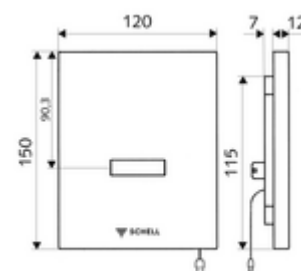

Číslo položky: 01 027 28 99

WC-ovládání EDITION E provedení s ochranou před vandalismem

Bezdotykový infračervený senzor splachovacího zařízení. Pro podomítkové tlakové WC splachovače COMPACT II. Automatické spuštění při opuštění WC (monitorování prostoru). Dvojitinné splachování. Vhodné pro propojení s SCHELL systémem vodního hospodaření SWS. Parametrizace pomocí SCHELL Single Control SSC. Napájení napětím přes SWS, síťový zdroj nebo bateriovou přihrádku.

obsah balení

- čelní deska s okénkem infračerveného senzoru
- Magnetický ventil 6 V s předfiltrem
- Samouzavírací kartuše s automatickou jehlou pro čištění trysky
- Kotouč proti ucpání k regulaci splachovacího proudu
- Montážní rám s infračerveným elektronickým senzorem, programovatelný

technické údaje

- možnost nastavení pomocí SWS SSC
  - Programování přes přibližovací reflex (vyp/zap)
  - Dosah senzoru (krátký/střední/dlouhý)
  - Dvojitinné splachování (úsporné množství 3 l při době setrvání < 45 s, hlavní splachování 4,5 / 6 / 9 l)
  - hygienický proplach (vyp/5-600 s, každých 1-240 hodin po posledním spláchnutí/ každých 1-240 hod)
  - Energetický úsporný režim (vyp/1-254 h po posledním použití)
- možnost nastavení přiblížením ruky
  - Dosah senzoru (krátký/střední/dlouhý)
  - hygienický proplach (vyp/každých 24 hodin po posledním spláchnutí)
  - Dvojitinné splachování (úsporné množství 3 l při době setrvání < 45 s, hlavní splachování 4,5 / 6 / 9 l)
- materiál: Čelní deska ušlechtilá ocel
- povrch: Čelní deska kartáčovaná ušlechtilá ocel
- rozměry čelní desky: š 120 mm x v 150 mm x h 12 mm

údaje o dodání

- hmotnost: 1,11 kg/kus
- jednotka balení: 1

nutné příslušenství

podomítkový WC-tlakový splachovač COMPACT II   obj. č.: 01 194 00 99 nebo
WC-Modul MONTUS   obj. č.: 03 076 00 99 nebo

Pro propojení se systémem SWS pro hospodaření s vodou

SWS Server   obj. č.: 00 500 00 99
SWS Bus-zdroj   obj. č.: 00 505 00 99
SWS Bus-Extender Kabel BE-K   obj. č.: 00 501 00 99 a/nebo
SWS Bus-Extender Funk BE-F   obj. č.: 00 502 00 99 a/nebo

síťový provoz

podomítkový zdroj 9 VDC, 100 - 240 VAC, 50 - 60 Hz   obj. č.: 01 315 00 99 nebo
lišťový zdroj 9 VDC, 100 - 240 VAC, 50 - 60 Hz   obj. č.: 01 582 00 99 nebo