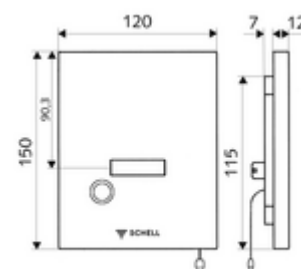

obsah balení

- čelní deska s okénkem infračerveného senzoru a tlačítkem pro manuální spuštění
- Mechanický bypass ventil pro manuální spuštění při výpadku proudu
- Magnetický ventil 6 V s předfiltrem
- Samouzavírací kartuše s automatickou jehlou pro čištění trysky
- Kotouč proti ucpání k regulaci splachovacího proudu
- Montážní rám s infračerveným elektronickým senzorem, programovatelný

technické údaje

- možnost nastavení pomocí SWS SSC
 - Programování přes přibližovací reflex (vyp/zap)
 - Dosah senzoru (krátký/střední/dlouhý)
 - Dvojčinné splachování (úsporné množství 3 l při době setrvání < 45 s, hlavní splachování 4,5 / 6 / 9 l)
 - hygienický proplach (vyp/5-600 s, každých 1-240 hodin po posledním spláchnutí/ každých 1-240 hod)
 - Energetický úsporný režim (vyp/1-254 h po posledním použití)
 - Zastavení čištění (vyp/60-360 s)
- možnost nastavení přiblížením ruky
 - Dosah senzoru (krátký/střední/dlouhý)
 - hygienický proplach (vyp/každých 24 hodin po posledním spláchnutí)
 - Dvojčinné splachování (úsporné množství 3 l při době setrvání < 45 s, hlavní splachování 4,5 / 6 / 9 l)
- materiál: Čelní deska ušlechtilá ocel
- povrch: Čelní deska kartáčovaná ušlechtilá ocel
- rozměry čelní desky: š 120 mm x v 150 mm x h 12 mm