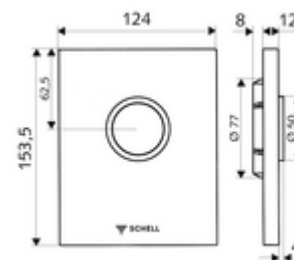

Číslo položky: 02 802 06 99

WC-ovládací deska EDITION

Pro podomítkové tlakové WC splachovače COMPACT II.

obsah balení

- Designová ovládací deska
 - Ovládací tlačítko
- Samouzavírací kartuše s automatickou jehlou pro čištění trysky
- Kotouč proti ucpání k regulaci splachovacího proudu
- montážní rám

technické údaje

- jednočinné splachování: 4,5 - 9,0 l
- materiál: plast
- povrch: chrom; Čelní deska chrom
- rozměry čelní desky: š 124 mm x v 153,5 mm x h 12 mm

údaje o dodání

- hmotnost: 0,60 kg/kus
- jednotka balení: 1