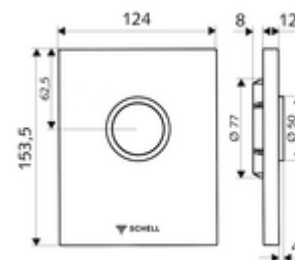

### obsah balení

- Designová ovládací deska
  - Ovládací tlačítko
- Samouzavírací kartuše s automatickou jehlou pro čištění trysky
- Kotouč proti ucpání k regulaci splachovacího proudu
- montážní rám

### technické údaje

- jednočinné splachování: 4,5 - 9,0 l
- materiál: plast
- povrch: bílá alpin; Čelní deska alpská bílá
- rozměry čelní desky: š 124 mm x v 153,5 mm x h 12 mm