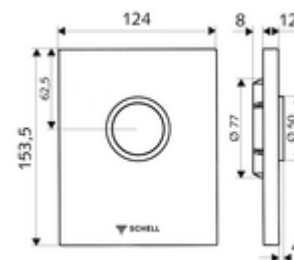

Číslo položky: 02 802 15 99

WC-ovládací deska EDITION

Pro podomítkové tlakové WC splachovače COMPACT II.

obsah balení

- Designová ovládací deska
 - Ovládací tlačítko
- Samouzavírací kartuše s automatickou jehlou pro čištění trysky
- Kotouč proti ucpání k regulaci splachovacího proudu
- montážní rám

technické údaje

- jednočinné splachování: 4,5 - 9,0 l
- materiál: plast
- povrch: bílá alpin; Čelní deska alpská bílá
- rozměry čelní desky: š 124 mm x v 153,5 mm x h 12 mm

údaje o dodání

- hmotnost: 0,59 kg/kus
- jednotka balení: 1