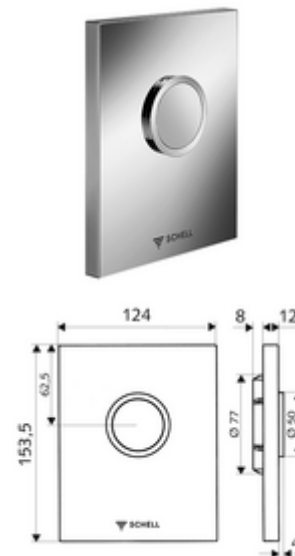

Číslo položky: 02 802 15 99

WC-ovládací deska EDITION

Pro podomítkové tlakové WC splachovače COMPACT II.

obsah balení

- Designová ovládací deska
 - Ovládací tlačítko
- Samouzavírací kartuše s automatickou jehlou pro čištění trysky
- Kotouč proti ucpání k regulaci splachovacího proudu
- montážní rám

technické údaje

- jednočinné splachování: 4,5 - 9,0 l
- materiál: plast
- povrch: bílá alpin; Čelní deska alpská bílá
- rozměry čelní desky: š 124 mm x v 153,5 mm x h 12 mm

údaje o dodání

- hmotnost: 0,59 kg/kus
- jednotka balení: 1