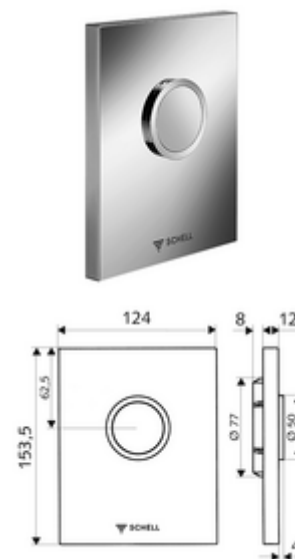

Číslo položky: 02 802 15 99

WC-ovládací deska EDITION

Pro podomítkové tlakové WC splachovače COMPACT II.

obsah balení

- Designová ovládací deska
 - Ovládací tlačítko
- Samouzavírací kartuše s automatickou jehlou pro čištění trysky
- Kotouč proti ucpání k regulaci splachovacího proudu
- montážní rám

technické údaje

- jednočinné splachování: 4,5 - 9,0 l
- materiál: plast
- povrch: bílá alpin; Čelní deska alpská bílá
- rozměry čelní desky: š 124 mm x v 153,5 mm x h 12 mm

údaje o dodání

- hmotnost: 0,59 kg/kus
- jednotka balení: 1