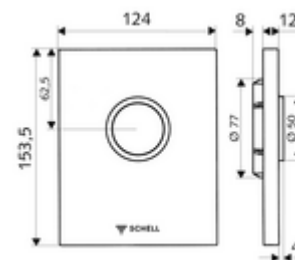

Číslo položky: 02 803 28 99

WC-ovládací deska EDITION provedení s ochranou před vandalismem

Pro podomítkové tlakové WC splachovače COMPACT II.

obsah balení

- Designová ovládací deska
 - Ovládací tlačítko
- Samouzavírací kartuše s automatickou jehlou pro čištění trysky
- Kotouč proti ucpání k regulaci splachovacího proudu
- montážní rám

technické údaje

- jednočinné splachování: 4,5 - 9,0 l
- materiál: Aktivace zinkový odlitek; Čelní deska ušlechtilá ocel
- povrch: Aktivace chrom; Čelní deska kartáčovaná ušlechtilá ocel
- rozměry čelní desky: š 120 mm x v 150 mm x h 12 mm
- Zertifikate: Watermark