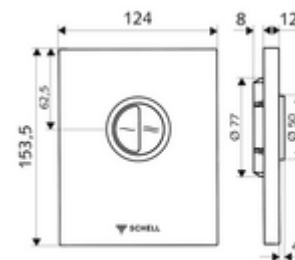

Číslo položky: 02 804 06 99

WC-ovládací deska EDITION Eco

Pro podomítkové tlakové WC splachovače COMPACT II. Dvojčinné splachování.

obsah balení

- Designová ovládací deska
 - Ovládací tlačítka pro úsporné a hlavní splachování
- Samouzavírací kartuše s automatickou jehlou pro čištění trysky
- Kotouč proti ucpání k regulaci splachovacího proudu
- montážní rám

technické údaje

- dvoučinné splachování: množství úsporného splachování 3 l, nastavitelné 4,5 - 9,0 l
- materiál: plast
- povrch: chrom; Čelní deska chrom
- rozměry čelní desky: š 124 mm x v 153,5 mm x h 12 mm