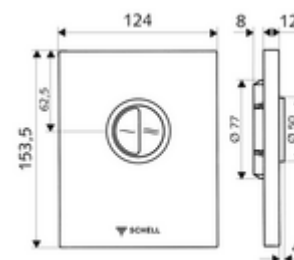

Číslo položky: 02 804 06 99

WC-ovládací deska EDITION Eco

Pro podomítkové tlakové WC splachovače COMPACT II. Dvojčinné splachování.

obsah balení

- Designová ovládací deska
 - Ovládací tlačítka pro úsporné a hlavní splachování
- Samouzavírací kartuše s automatickou jehlou pro čištění trysky
- Kotouč proti ucpání k regulaci splachovacího proudu
- montážní rám

technické údaje

- dvoučinné splachování: množství úsporného splachování 3 l, nastavitelné 4,5 - 9,0 l
- materiál: plast
- povrch: chrom; Čelní deska chrom
- rozměry čelní desky: š 124 mm x v 153,5 mm x h 12 mm