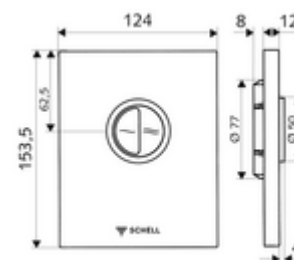

Číslo položky: 02 804 15 99

WC-ovládací deska EDITION Eco

Pro podomítkové tlakové WC splachovače COMPACT II. Dvojčinné splachování.

obsah balení

- Designová ovládací deska
  - Ovládací tlačítka pro úsporné a hlavní splachování
- Samouzavírací kartuše s automatickou jehlou pro čištění trysky
- Kotouč proti ucpání k regulaci splachovacího proudu
- montážní rám

technické údaje

- dvoučinné splachování: množství úsporného splachování 3 l, nastavitelné 4,5 - 9,0 l
- materiál: plast
- povrch: bílá alpin; Čelní deska alpská bílá
- rozměry čelní desky: š 124 mm x v 153,5 mm x h 12 mm

údaje o dodání

- hmotnost: 0,69 kg/kus
- jednotka balení: 1

nutné příslušenství

podomítkový WC-tlakový splachovač COMPACT II
WC-Modul MONTUS

obj. č.: 01 194 00 99 nebo
obj. č.: 03 076 00 99 nebo

doporučené příslušenství