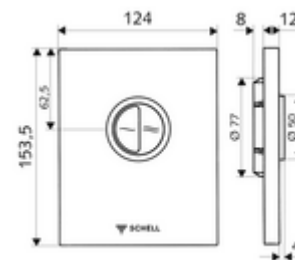

Číslo položky: 02 804 15 99

WC-ovládací deska EDITION Eco

Pro podomítkové tlakové WC splachovače COMPACT II. Dvojčinné splachování.

obsah balení

- Designová ovládací deska
 - Ovládací tlačítka pro úsporné a hlavní splachování
- Samouzavírací kartuše s automatickou jehlou pro čištění trysky
- Kotouč proti ucpání k regulaci splachovacího proudu
- montážní rám

technické údaje

- dvoučinné splachování: množství úsporného splachování 3 l, nastavitelné 4,5 - 9,0 l
- materiál: plast
- povrch: bílá alpin; Čelní deska alpská bílá
- rozměry čelní desky: š 124 mm x v 153,5 mm x h 12 mm