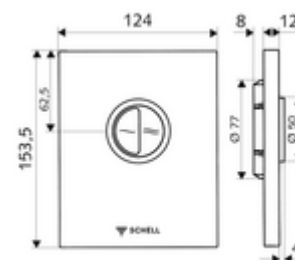

Číslo položky: 02 804 15 99

WC-ovládací deska EDITION Eco

Pro podomítkové tlakové WC splachovače COMPACT II. Dvojčinné splachování.

obsah balení

- Designová ovládací deska
 - Ovládací tlačítka pro úsporné a hlavní splachování
- Samouzavírací kartuše s automatickou jehlou pro čištění trysky
- Kotouč proti ucpání k regulaci splachovacího proudu
- montážní rám

technické údaje

- dvoučinné splachování: množství úsporného splachování 3 l, nastavitelné 4,5 - 9,0 l
- materiál: plast
- povrch: bílá alpin; Čelní deska alpská bílá
- rozměry čelní desky: š 124 mm x v 153,5 mm x h 12 mm