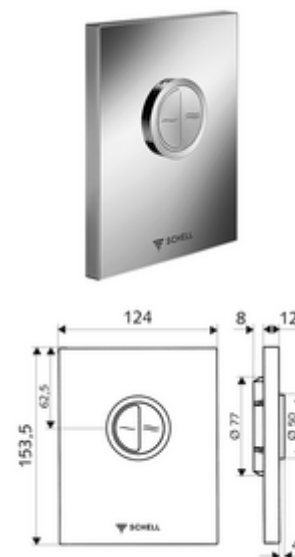

Číslo položky: 02 805 28 99

WC-ovládací deska EDITION Eco provedení s ochranou před vandalismem

Pro podomítkové tlakové WC splachovače COMPACT II. Dvojičinné splachování.

obsah balení

- Designová ovládací deska
  - Ovládací tlačítka pro úsporné a hlavní splachování
- Samouzavírací kartuše s automatickou jehlou pro čištění trysky
- Kotouč proti ucpání k regulaci splachovacího proudu
- montážní rám

technické údaje

- dvoučinné splachování: množství úsporného splachování 3 l, nastavitelné 4,5 - 9,0 l
- materiál: Aktivace zinkový odlitek; Čelní deska ušlechtilá ocel
- povrch: Aktivace chrom; Čelní deska kartáčovaná ušlechtilá ocel
- rozměry čelní desky: š 120 mm x v 150 mm x h 12 mm

údaje o dodání

- hmotnost: 0,83 kg/kus
- jednotka balení: 1

nutné příslušenství

podomítkový WC-tlakový splachovač COMPACT II
WC-Modul MONTUS

obj. č.: 01 194 00 99 nebo
obj. č.: 03 076 00 99 nebo

doporučené příslušenství

WC kartuše EDITION Eco (kompatibilní s LEED / BREEAM)

obj. č.: 29 758 00 99