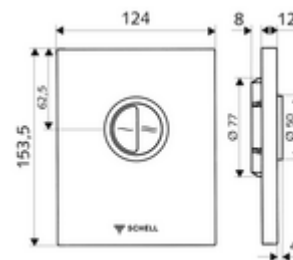

Číslo položky: 02 805 28 99

WC-ovládací deska EDITION Eco provedení s ochranou před vandalismem

Pro podomítkové tlakové WC splachovače COMPACT II. Dvojitinné splachování.

obsah balení

- Designová ovládací deska
 - Ovládací tlačítka pro úsporné a hlavní splachování
- Samouzavírací kartuše s automatickou jehlou pro čištění trysky
- Kotouč proti ucpání k regulaci splachovacího proudu
- montážní rám

technické údaje

- dvoučinné splachování: množství úsporného splachování 3 l, nastavitelné 4,5 - 9,0 l
- materiál: Aktivace zinkový odlitek; Čelní deska ušlechtilá ocel
- povrch: Aktivace chrom; Čelní deska kartáčovaná ušlechtilá ocel
- rozměry čelní desky: š 120 mm x v 150 mm x h 12 mm