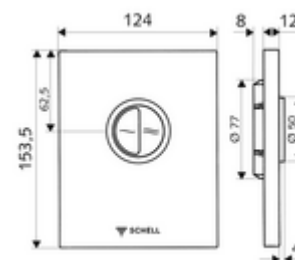

## WC-ovládací deska EDITION Eco ND

Pro podomítkové tlakové WC splachovače COMPACT II ND. Nízký tlak od 0,8 baru. Dvojčinné splachování.

### obsah balení

- Designová ovládací deska
  - Ovládací tlačítka pro úsporné a hlavní splachování
- Samouzavírací kartuše nízkotlaká, s automatickou jehlou pro čištění trysky
- Kotouč proti ucpaní k regulaci splachovacího proudu
- montážní rám

### technické údaje

- dvoučinné splachování: množství úsporného splachování 3 l, nastavitelné 4,5 - 6,0 l
- materiál: Aktivace plast; Čelní deska plast
- povrch: Aktivace chrom; Čelní deska chrom
- rozměry čelní desky: š 124 mm x v 153,5 mm x h 12 mm
- Zertifikate: Watermark