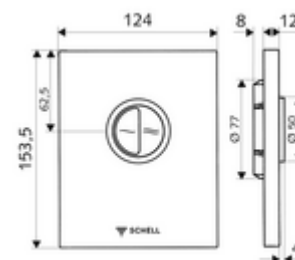

Číslo položky: 02 814 15 99

WC-ovládací deska EDITION Eco ND

Pro podomítkové tlakové WC splachovače COMPACT II ND. Nízký tlak od 0,8 baru. Dvojčinné splachování.

obsah balení

- Designová ovládací deska
 - Ovládací tlačítka pro úsporné a hlavní splachování
- Samouzavírací kartuše nízkotlaká, s automatickou jehlou pro čištění trysky
- Kotouč proti ucpaní k regulaci splachovacího proudu
- montážní rám

technické údaje

- dvoučinné splachování: množství úsporného splachování 3 l, nastavitelné 4,5 - 6,0 l
- materiál: Aktivace plast; Čelní deska plast
- povrch: Aktivace alpská bílá; Čelní deska alpská bílá
- rozměry čelní desky: š 124 mm x v 153,5 mm x h 12 mm
- Zertifikate: Watermark

údaje o dodání

- hmotnost: 0,68 kg/kus
- jednotka balení: 1

nutné příslušenství

podomítkový WC-tlakový splachovač COMPACT II ND

obj. č.: 01 137 00 99

oznámení

- výrobek končí, dodáván do vyprodání zásob