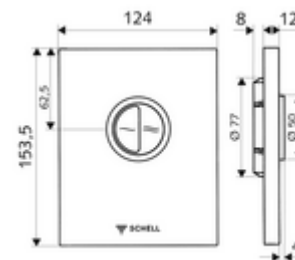

## WC-ovládací deska EDITION Eco ND

Pro podomítkové tlakové WC splachovače COMPACT II ND. Nízký tlak od 0,8 baru. Dvojitě splachování.

### obsah balení

- Designová ovládací deska
  - Ovládací tlačítka pro úsporné a hlavní splachování
- Samouzavírací kartuše nízkotlaká, s automatickou jehlou pro čištění trysky
- Kotouč proti ucpání k regulaci splachovacího proudu
- montážní rám

### technické údaje

- dvoučinné splachování: množství úsporného splachování 3 l, nastavitelné 4,5 - 6,0 l
- materiál: Aktivace plast; Čelní deska plast
- povrch: Aktivace alpská bílá; Čelní deska alpská bílá
- rozměry čelní desky: š 124 mm x v 153,5 mm x h 12 mm
- Zertifikate: Watermark