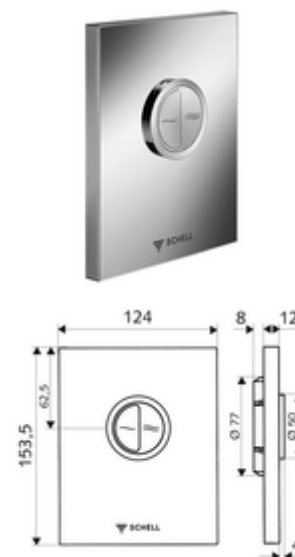

Číslo položky: 02 814 28 99

WC-ovládací deska EDITION Eco ND provedení s ochranou před vandalismem

Pro podomítkové tlakové WC splachovače COMPACT II ND. Nízký tlak od 0,8 baru. Dvojitě splachování.

obsah balení

- Designová ovládací deska
  - Ovládací tlačítka pro úsporné a hlavní splachování
- Samouzavírací kartuše nízkotlaká, s automatickou jehlou pro čištění trysky
- Kotouč proti ucpání k regulaci splachovacího proudu
- montážní rám

technické údaje

- dvoučinné splachování: množství úsporného splachování 3 l, nastavitelné 4,5 - 6,0 l
- materiál: Aktivace zinkový odlitek; Čelní deska ušlechtilá ocel
- povrch: Aktivace chrom; Čelní deska kartáčovaná ušlechtilá ocel
- rozměry čelní desky: š 120 mm x v 150 mm x h 12 mm
- Zertifikate: Watermark

údaje o dodání

- hmotnost: 0,88 kg/kus
- jednotka balení: 1

nutné příslušenství

podomítkový WC-tlakový splachovač COMPACT II ND

obj. č.: 01 137 00 99