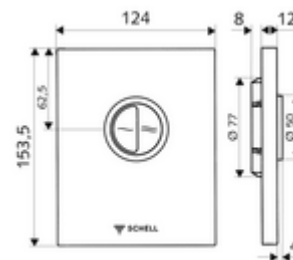

Číslo položky: 02 814 28 99

WC-ovládací deska EDITION Eco ND provedení s ochranou před vandalismem

Pro podomítkové tlakové WC splachovače COMPACT II ND. Nízký tlak od 0,8 baru. Dvojičinné splachování.

obsah balení

- Designová ovládací deska
 - Ovládací tlačítka pro úsporné a hlavní splachování
- Samouzavírací kartuše nízkotlaká, s automatickou jehlou pro čištění trysky
- Kotouč proti ucpání k regulaci splachovacího proudu
- montážní rám

technické údaje

- dvoučinné splachování: množství úsporného splachování 3 l, nastavitelné 4,5 - 6,0 l
- materiál: Aktivace zinkový odlitek; Čelní deska ušlechtilá ocel
- povrch: Aktivace chrom; Čelní deska kartáčovaná ušlechtilá ocel
- rozměry čelní desky: š 120 mm x v 150 mm x h 12 mm
- Zertifikate: Watermark

údaje o dodání

- hmotnost: 0,88 kg/kus
- jednotka balení: 1

nutné příslušenství

podomítkový WC-tlakový splachovač COMPACT II ND

obj. č.: 01 137 00 99