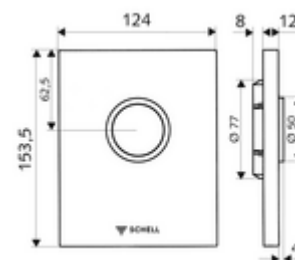

## WC-ovládací deska EDITION ND

Pro podomítkové tlakové WC splachovače COMPACT II ND. Nízký tlak od 0,8 baru.

### obsah balení

- Designová ovládací deska
  - Ovládací tlačítko
- Samouzavírací kartuše nízkotlaká, s automatickou jehlou pro čištění trysky
- Kotouč proti ucpání k regulaci splachovacího proudu
- montážní rám

### technické údaje

- jednočinné splachování: 4,5 - 6,0 l
- materiál: Aktivace plast; Čelní deska plast
- povrch: Aktivace chrom; Čelní deska chrom
- rozměry čelní desky: š 124 mm x v 153,5 mm x h 12 mm