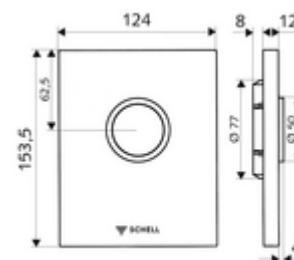

## WC-ovládací deska EDITION ND

Pro podomítkové tlakové WC splachovače COMPACT II ND. Nízký tlak od 0,8 baru.

### obsah balení

- Designová ovládací deska
  - Ovládací tlačítko
- Samouzavírací kartuše nízkotlaká, s automatickou jehlou pro čištění trysky
- Kotouč proti ucpání k regulaci splachovacího proudu
- montážní rám

### technické údaje

- jednočinné splachování: 4,5 - 6,0 l
- materiál: Aktivace plast; Čelní deska plast
- povrch: Aktivace chrom; Čelní deska chrom
- rozměry čelní desky: š 124 mm x v 153,5 mm x h 12 mm