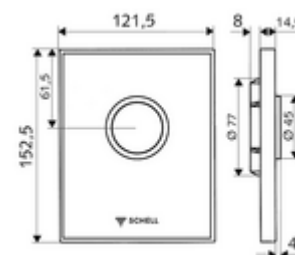

### obsah balení

- Designová ovládací deska z bezpečnostního skla
  - Ovládací tlačítko z mosazi
- Samouzavírací kartuše s automatickou jehlou pro čištění trysky
- Kotouč proti ucpání k regulaci splachovacího proudu
- montážní rám

### technické údaje

- jednočinné splachování: 4,5 - 9,0 l
- materiál: Aktivace mosaz; Čelní deska bezpečnostní sklo (ESD); Rám plast
- povrch: Aktivace chrom; Čelní deska černá; Rám chrom
- rozměry čelní desky: š 121,5 mm x v 152,5 mm x h 14,5 mm