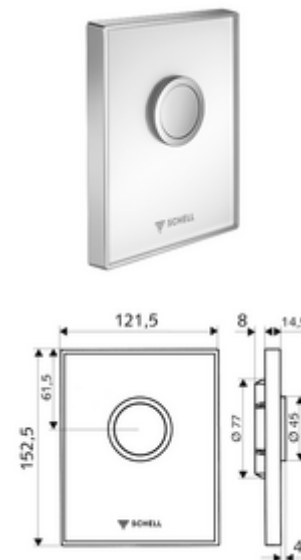

Číslo položky: 02 819 00 99

WC-ovládací deska AMBITION

Pro podomítkové tlakové WC splachovače COMPACT II.

obsah balení

- Designová ovládací deska z bezpečnostního skla
  - Ovládací tlačítko z mosazi
- Samouzavírací kartuše s automatickou jehlou pro čištění trysky
- Kotouč proti ucpání k regulaci splachovacího proudu
- montážní rám

technické údaje

- jednočinné splachování: 4,5 - 9,0 l
- materiál: Aktivace mosaz; Čelní deska bezpečnostní sklo (ESD); Rám plast
- povrch: Aktivace chrom; Čelní deska bílá; Rám chrom
- rozměry čelní desky: š 121,5 mm x v 152,5 mm x h 14,5 mm

údaje o dodání

- hmotnost: 0,79 kg/kus
- jednotka balení: 1

nutné příslušenství

podomítkový WC-tlakový splachovač COMPACT II
WC-Modul MONTUS

obj. č.: 01 194 00 99 nebo
obj. č.: 03 076 00 99 nebo

oznámení