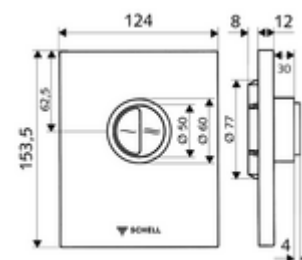

Číslo položky: 02 824 06 99

WC-ovládací deska EDITION Eco ND 100

Pro podomítkové tlakové WC splachovače SCHELL COMPACT II ND s malou hloubkou montáže 100-160 mm. Nízký tlak od 0,8 baru. Dvojčinné splachování.

obsah balení

- Ovládací deska
 - Ovládací tlačítka pro úsporné a hlavní splachování
- Samouzavírací kartuše nízkotlaká, s automatickou jehlou pro čištění trysky
- Kotouč proti ucpání k regulaci splachovacího proudu
- montážní rám

technické údaje

- dvoučinné splachování: množství úsporného splachování 3 l, nastavitelné 4,5 - 6,0 l
- materiál: plast
- povrch: chrom; Čelní deska chrom

údaje o dodání

- hmotnost: 0,70 kg/kus
- jednotka balení: 1