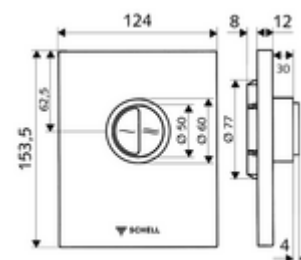

## WC-ovládací deska EDITION Eco ND 100

Pro podomítkové tlakové WC splachovače SCHELL COMPACT II ND s malou hloubkou montáže 100-160 mm. Nízký tlak od 0,8 baru. Dvojčinné splachování.

### technické údaje

- dvoučinné splachování: množství úsporného splachování 3 l, nastavitelné 4,5 - 6,0 l
- materiál: plast
- povrch: chrom; Čelní deska chrom