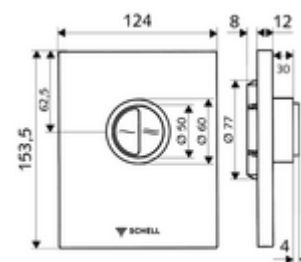

Číslo položky: 02 825 06 99

WC-ovládací deska EDITION Eco 100

Pro podomítkové tlakové WC splachovače SCHELL COMPACT II s malou hloubkou montáže 100-160 mm. Dvojčinné splachování.

obsah balení

- Ovládací deska
 - Ovládací tlačítka pro úsporné a hlavní splachování
- Samouzavírací kartuše s automatickou jehlou pro čištění trysky
- Kotouč proti ucpání k regulaci splachovacího proudu
- montážní rám

technické údaje

- dvoučinné splachování: množství úsporného splachování 3 l, nastavitelné 4,5 - 9,0 l
- materiál: plast
- povrch: chrom; Čelní deska chrom
- rozměry čelní desky: š 124 mm x v 153,5 mm x h 12 mm