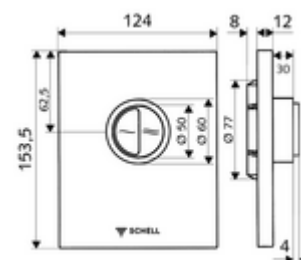

Číslo položky: 02 825 06 99

WC-ovládací deska EDITION Eco 100

Pro podomítkové tlakové WC splachovače SCHELL COMPACT II s malou hloubkou montáže 100-160 mm. Dvojčinné splachování.

obsah balení

- Ovládací deska
 - Ovládací tlačítka pro úsporné a hlavní splachování
- Samouzavírací kartuše s automatickou jehlou pro čištění trysky
- Kotouč proti ucpání k regulaci splachovacího proudu
- montážní rám

technické údaje

- dvoučinné splachování: množství úsporného splachování 3 l, nastavitelné 4,5 - 9,0 l
- materiál: plast
- povrch: chrom; Čelní deska chrom
- rozměry čelní desky: š 124 mm x v 153,5 mm x h 12 mm

údaje o dodání

- hmotnost: 0,72 kg/kus
- jednotka balení: 1

nutné příslušenství

podomítkový WC-tlakový splachovač COMPACT II

obj. č.: 01 194 00 99

doporučené příslušenství