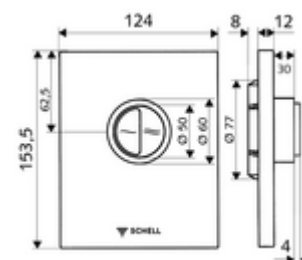

Číslo položky: 02 825 06 99

WC-ovládací deska EDITION Eco 100

Pro podomítkové tlakové WC splachovače SCHELL COMPACT II s malou hloubkou montáže 100-160 mm. Dvojčinné splachování.

obsah balení

- Ovládací deska
 - Ovládací tlačítka pro úsporné a hlavní splachování
- Samouzavírací kartuše s automatickou jehlou pro čištění trysky
- Kotouč proti ucpání k regulaci splachovacího proudu
- montážní rám

technické údaje

- dvoučinné splachování: množství úsporného splachování 3 l, nastavitelné 4,5 - 9,0 l
- materiál: plast
- povrch: chrom; Čelní deska chrom
- rozměry čelní desky: š 124 mm x v 153,5 mm x h 12 mm

údaje o dodání

- hmotnost: 0,72 kg/kus
- jednotka balení: 1

nutné příslušenství

podomítkový WC-tlakový splachovač COMPACT II

obj. č.: 01 194 00 99

doporučené příslušenství