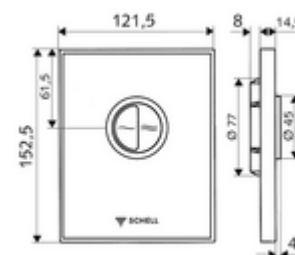

Číslo položky: 02 826 00 99

WC-ovládací deska AMBITION Eco

Pravé sklo Dvojitelné splachování. Pro podomítkové tlakové WC splachovače COMPACT II.

obsah balení

- Designová ovládací deska z bezpečnostního skla
 - Ovládací tlačítka pro úsporné a hlavní splachování ze zinkového odlitku
- Samouzavírací kartuše s automatickou jehlou pro čištění trysky
- Kotouč proti ucpání k regulaci splachovacího proudu
- montážní rám

technické údaje

- dvojitelné splachování: množství úsporného splachování 3 l, nastavitelné 4,5 - 9,0 l
- materiál: Aktivace zinkový odlitek; Čelní deska bezpečnostní sklo (ESD); Rám plast
- povrch: Aktivace chrom; Čelní deska černá; Rám chrom
- rozměry čelní desky: š 121,5 mm x v 152,5 mm x h 14,5 mm
- Zertifikate: Watermark