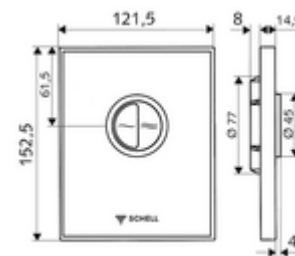

Číslo položky: 02 826 00 99

WC-ovládací deska AMBITION Eco

Pravé sklo Dvojitinné splachování. Pro podomítkové tlakové WC splachovače COMPACT II.

obsah balení

- Designová ovládací deska z bezpečnostního skla
 - Ovládací tlačítka pro úsporné a hlavní splachování ze zinkového odlitku
- Samouzavírací kartuše s automatickou jehlou pro čištění trysky
- Kotouč proti ucpání k regulaci splachovacího proudu
- montážní rám

technické údaje

- dvojitinné splachování: množství úsporného splachování 3 l, nastavitelné 4,5 - 9,0 l
- materiál: Aktivace zinkový odlitek; Čelní deska bezpečnostní sklo (ESD); Rám plast
- povrch: Aktivace chrom; Čelní deska černá; Rám chrom
- rozměry čelní desky: š 121,5 mm x v 152,5 mm x h 14,5 mm
- Zertifikate: Watermark