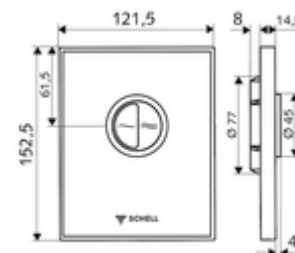

### technické údaje

- dvojitinné splachování: množství úsporného splachování 3 l, nastavitelné 4,5 - 9,0 l
- materiál: Aktivace zinkový odlitek; Čelní deska bezpečnostní sklo (ESD); Rám plast
- povrch: Aktivace chrom; Čelní deska černá; Rám chrom
- rozměry čelní desky: š 121,5 mm x v 152,5 mm x h 14,5 mm
- Zertifikate: Watermark