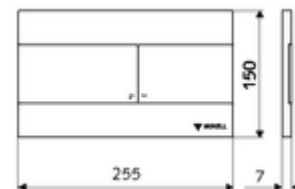

Číslo položky: 03 070 28 99

WC-ovládací deska MONTUS PLACE

Dvojitinné splachování. S popisem v Braillově písmu. Ovládání shora nebo zepředu.

technické údaje

- materiál: plast, ušlechtilá ocel
- povrch: Čelní deska kartáčovaná ušlechtilá ocel
- rozměry čelní desky: š 255 mm x v 150 mm x h 7 mm

údaje o dodání

- hmotnost: 0,68 kg/kus
- jednotka balení: 1

ve spojení s

WC-Modul MONTUS Flow	obj. č.: 03 038 00 99	nebo
WC-modul MONTUS Flow H	obj. č.: 03 037 00 99	nebo
WC-Modul MONTUS	obj. č.: 03 056 00 99	nebo
WC-Modul MONTUS	obj. č.: 03 057 00 99	nebo
WC-Modul MONTUS	obj. č.: 03 066 00 99	nebo
WC-Modul MONTUS	obj. č.: 03 061 00 99	nebo
WC-Modul MONTUS	obj. č.: 03 058 00 99	nebo
WC-Modul MONTUS	obj. č.: 03 059 00 99	nebo
podomítka WC-nádrž MONTUS	obj. č.: 03 073 00 99	nebo