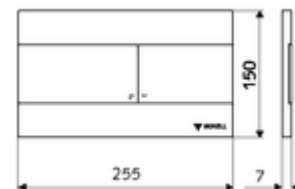

Číslo položky: 03 070 28 99

WC-ovládací deska MONTUS PLACE

Dvojitelné splachování. S popisem v Braillově písmu. Ovládání shora nebo zepředu.

technické údaje

- materiál: plast, ušlechtilá ocel
- povrch: Čelní deska kartáčovaná ušlechtilá ocel
- rozměry čelní desky: š 255 mm x v 150 mm x h 7 mm

údaje o dodání

- hmotnost: 0,68 kg/kus
- jednotka balení: 1

ve spojení s

WC-Modul MONTUS Flow	obj. č.: 03 038 00 99	nebo
WC-modul MONTUS Flow H	obj. č.: 03 037 00 99	nebo
WC-Modul MONTUS	obj. č.: 03 056 00 99	nebo
WC-Modul MONTUS	obj. č.: 03 057 00 99	nebo
WC-Modul MONTUS	obj. č.: 03 066 00 99	nebo
WC-Modul MONTUS	obj. č.: 03 061 00 99	nebo
WC-Modul MONTUS	obj. č.: 03 058 00 99	nebo
WC-Modul MONTUS	obj. č.: 03 059 00 99	nebo
podomítka WC-nádrž MONTUS	obj. č.: 03 073 00 99	nebo

oznámení

- Pozor! Použitelné výhradně pro uvedené WC moduly typu MONTUS!