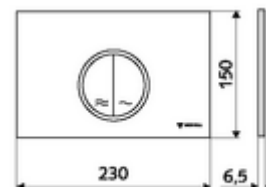

Číslo položky: 03 119 06 99

WC-ovládací deska MONTUS CIRCUM

Dvojitinné splachování. Ovládání shora nebo zepředu.

technické údaje

- materiál: plast
- povrch: Čelní deska chrom
- rozměry čelní desky: š 230 mm x v 150 mm x h 6,5 mm

údaje o dodání

- hmotnost: 0,38 kg/kus
- jednotka balení: 1

ve spojení s

WC-Modul MONTUS Flow	obj. č.: 03 038 00 99	nebo
WC-modul MONTUS Flow H	obj. č.: 03 037 00 99	nebo
WC-Modul MONTUS	obj. č.: 03 056 00 99	nebo
WC-Modul MONTUS	obj. č.: 03 057 00 99	nebo
WC-Modul MONTUS	obj. č.: 03 066 00 99	nebo
WC-Modul MONTUS	obj. č.: 03 060 00 99	nebo
WC-Modul MONTUS	obj. č.: 03 061 00 99	nebo
WC-Modul MONTUS	obj. č.: 03 058 00 99	nebo
WC-Modul MONTUS	obj. č.: 03 059 00 99	nebo
podomítkoá WC-nádrž MONTUS	obj. č.: 03 073 00 99	nebo