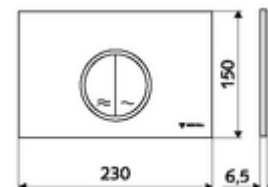

Číslo položky: 03 119 06 99

WC-ovládací deska MONTUS CIRCUM

Dvojitinné splachování. Ovládání shora nebo zepředu.

technické údaje

- materiál: plast
- povrch: Čelní deska chrom
- rozměry čelní desky: š 230 mm x v 150 mm x h 6,5 mm

údaje o dodání

- hmotnost: 0,38 kg/kus
- jednotka balení: 1

ve spojení s

WC-Modul MONTUS Flow	obj. č.: 03 038 00 99	nebo
WC-modul MONTUS Flow H	obj. č.: 03 037 00 99	nebo
WC-Modul MONTUS	obj. č.: 03 056 00 99	nebo
WC-Modul MONTUS	obj. č.: 03 057 00 99	nebo
WC-Modul MONTUS	obj. č.: 03 066 00 99	nebo
WC-Modul MONTUS	obj. č.: 03 060 00 99	nebo
WC-Modul MONTUS	obj. č.: 03 061 00 99	nebo
WC-Modul MONTUS	obj. č.: 03 058 00 99	nebo
WC-Modul MONTUS	obj. č.: 03 059 00 99	nebo
podomítkoá WC-nádrž MONTUS	obj. č.: 03 073 00 99	nebo