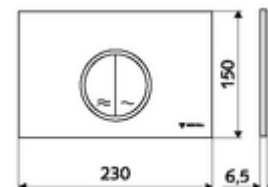

Číslo položky: 03 119 64 99

WC-ovládací deska MONTUS CIRCUM

Dvojitinné splachování. Ovládání shora nebo zepředu.

technické údaje

- materiál: plast
- povrch: Čelní deska matný chrom
- rozměry čelní desky: š 230 mm x v 150 mm x h 6,5 mm

údaje o dodání

- hmotnost: 0,39 kg/kus
- jednotka balení: 1

ve spojení s

WC-Modul MONTUS Flow	obj. č.: 03 038 00 99	nebo
WC-modul MONTUS Flow H	obj. č.: 03 037 00 99	nebo
WC-Modul MONTUS	obj. č.: 03 056 00 99	nebo
WC-Modul MONTUS	obj. č.: 03 057 00 99	nebo
WC-Modul MONTUS	obj. č.: 03 066 00 99	nebo
WC-Modul MONTUS	obj. č.: 03 060 00 99	nebo
WC-Modul MONTUS	obj. č.: 03 061 00 99	nebo
WC-Modul MONTUS	obj. č.: 03 058 00 99	nebo
WC-Modul MONTUS	obj. č.: 03 059 00 99	nebo
podomítkoá WC-nádrž MONTUS	obj. č.: 03 073 00 99	nebo