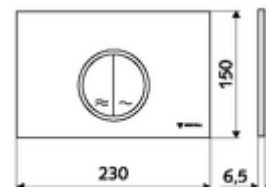

Číslo položky: 03 119 64 99

WC-ovládací deska MONTUS CIRCUM

Dvojitinné splachování. Ovládání shora nebo zepředu.

technické údaje

- materiál: plast
- povrch: Čelní deska matný chrom
- rozměry čelní desky: š 230 mm x v 150 mm x h 6,5 mm

údaje o dodání

- hmotnost: 0,39 kg/kus
- jednotka balení: 1

ve spojení s

WC-Modul MONTUS Flow	obj. č.: 03 038 00 99	nebo
WC-modul MONTUS Flow H	obj. č.: 03 037 00 99	nebo
WC-Modul MONTUS	obj. č.: 03 056 00 99	nebo
WC-Modul MONTUS	obj. č.: 03 057 00 99	nebo
WC-Modul MONTUS	obj. č.: 03 066 00 99	nebo
WC-Modul MONTUS	obj. č.: 03 060 00 99	nebo
WC-Modul MONTUS	obj. č.: 03 061 00 99	nebo
WC-Modul MONTUS	obj. č.: 03 058 00 99	nebo
WC-Modul MONTUS	obj. č.: 03 059 00 99	nebo
podomítkoá WC-nádrž MONTUS	obj. č.: 03 073 00 99	nebo