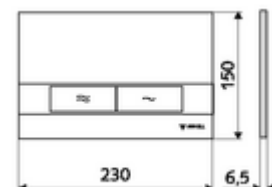

Číslo položky: 03 120 15 99

WC-ovládací deska MONTUS BOARD

Dvojitinné splachování. Ovládání shora nebo zepředu.

technické údaje

- materiál: plast
- povrch: Čelní deska bílá
- rozměry čelní desky: š 230 mm x v 150 mm x h 6,5 mm

údaje o dodání

- hmotnost: 0,39 kg/kus
- jednotka balení: 1

ve spojení s

WC-Modul MONTUS Flow	obj. č.: 03 038 00 99	nebo
WC-modul MONTUS Flow H	obj. č.: 03 037 00 99	nebo
WC-Modul MONTUS	obj. č.: 03 056 00 99	nebo
WC-Modul MONTUS	obj. č.: 03 057 00 99	nebo
WC-Modul MONTUS	obj. č.: 03 066 00 99	nebo
WC-Modul MONTUS	obj. č.: 03 060 00 99	nebo
WC-Modul MONTUS	obj. č.: 03 061 00 99	nebo
WC-Modul MONTUS	obj. č.: 03 058 00 99	nebo
WC-Modul MONTUS	obj. č.: 03 059 00 99	nebo
podomítka WC-nádrž MONTUS	obj. č.: 03 073 00 99	nebo