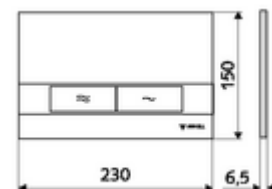

Číslo položky: 03 120 64 99

WC-ovládací deska MONTUS BOARD

Dvojitinné splachování. Ovládání shora nebo zepředu.

technické údaje

- materiál: plast
- povrch: Čelní deska matný chrom
- rozměry čelní desky: š 230 mm x v 150 mm x h 6,5 mm

údaje o dodání

- hmotnost: 0,41 kg/kus
- jednotka balení: 1

ve spojení s

WC-Modul MONTUS Flow	obj. č.: 03 038 00 99	nebo
WC-modul MONTUS Flow H	obj. č.: 03 037 00 99	nebo
WC-Modul MONTUS	obj. č.: 03 056 00 99	nebo
WC-Modul MONTUS	obj. č.: 03 057 00 99	nebo
WC-Modul MONTUS	obj. č.: 03 066 00 99	nebo
WC-Modul MONTUS	obj. č.: 03 060 00 99	nebo
WC-Modul MONTUS	obj. č.: 03 061 00 99	nebo
WC-Modul MONTUS	obj. č.: 03 058 00 99	nebo
WC-Modul MONTUS	obj. č.: 03 059 00 99	nebo
podomítkoá WC-nádrž MONTUS	obj. č.: 03 073 00 99	nebo