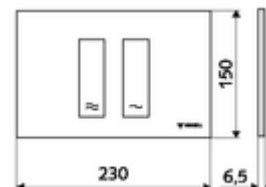

Číslo položky: 03 121 06 99

WC-ovládací deska MONTUS TOWER

Dvojitinné splachování. Ovládání shora nebo zepředu.

technické údaje

- materiál: plast
- povrch: Čelní deska chrom
- rozměry čelní desky: š 230 mm x v 150 mm x h 6,5 mm

údaje o dodání

- hmotnost: 0,38 kg/kus
- jednotka balení: 1

ve spojení s

WC-Modul MONTUS Flow	obj. č.: 03 038 00 99	nebo
WC-modul MONTUS Flow H	obj. č.: 03 037 00 99	nebo
WC-Modul MONTUS	obj. č.: 03 056 00 99	nebo
WC-Modul MONTUS	obj. č.: 03 057 00 99	nebo
WC-Modul MONTUS	obj. č.: 03 066 00 99	nebo
WC-Modul MONTUS	obj. č.: 03 060 00 99	nebo
WC-Modul MONTUS	obj. č.: 03 061 00 99	nebo
WC-Modul MONTUS	obj. č.: 03 058 00 99	nebo
WC-Modul MONTUS	obj. č.: 03 059 00 99	nebo
podomítkoá WC-nádrž MONTUS	obj. č.: 03 073 00 99	nebo