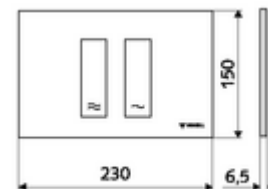

Číslo položky: 03 121 15 99

WC-ovládací deska MONTUS TOWER

Dvojitinné splachování. Ovládání shora nebo zepředu.

technické údaje

- materiál: plast
- povrch: Čelní deska bílá
- rozměry čelní desky: š 230 mm x v 150 mm x h 6,5 mm

údaje o dodání

- hmotnost: 0,38 kg/kus
- jednotka balení: 1

ve spojení s

WC-Modul MONTUS Flow	obj. č.: 03 038 00 99	nebo
WC-modul MONTUS Flow H	obj. č.: 03 037 00 99	nebo
WC-Modul MONTUS	obj. č.: 03 056 00 99	nebo
WC-Modul MONTUS	obj. č.: 03 057 00 99	nebo
WC-Modul MONTUS	obj. č.: 03 066 00 99	nebo
WC-Modul MONTUS	obj. č.: 03 060 00 99	nebo
WC-Modul MONTUS	obj. č.: 03 061 00 99	nebo
WC-Modul MONTUS	obj. č.: 03 058 00 99	nebo
WC-Modul MONTUS	obj. č.: 03 059 00 99	nebo
podomítkoá WC-nádrž MONTUS	obj. č.: 03 073 00 99	nebo