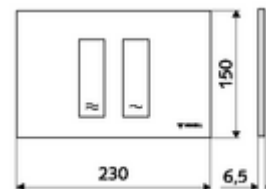

Číslo položky: 03 121 15 99

WC-ovládací deska MONTUS TOWER

Dvojitinné splachování. Ovládání shora nebo zepředu.

technické údaje

- materiál: plast
- povrch: Čelní deska bílá
- rozměry čelní desky: š 230 mm x v 150 mm x h 6,5 mm

údaje o dodání

- hmotnost: 0,38 kg/kus
- jednotka balení: 1

ve spojení s

| | | |
|----------------------------|-----------------------|------|
| WC-Modul MONTUS Flow | obj. č.: 03 038 00 99 | nebo |
| WC-modul MONTUS Flow H | obj. č.: 03 037 00 99 | nebo |
| WC-Modul MONTUS | obj. č.: 03 056 00 99 | nebo |
| WC-Modul MONTUS | obj. č.: 03 057 00 99 | nebo |
| WC-Modul MONTUS | obj. č.: 03 066 00 99 | nebo |
| WC-Modul MONTUS | obj. č.: 03 060 00 99 | nebo |
| WC-Modul MONTUS | obj. č.: 03 061 00 99 | nebo |
| WC-Modul MONTUS | obj. č.: 03 058 00 99 | nebo |
| WC-Modul MONTUS | obj. č.: 03 059 00 99 | nebo |
| podomítkoá WC-nádrž MONTUS | obj. č.: 03 073 00 99 | nebo |